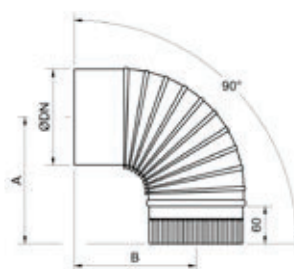

Codo rizado a 90°

90° curly elbow / Coude bouclé 90°

∅	Referencia	€/Ud	A	B	
100	CV10090		170	180	4
110	CV11090		185	185	4
120	CV12090		180	200	4
125	CV12590		190	205	4
150	CV15090		215	215	4