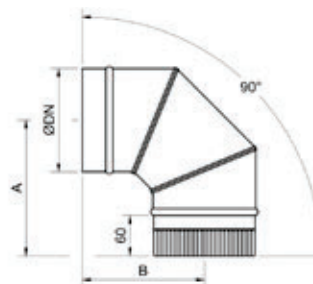

EXOLEÑA

Codo a 30°

30° elbow / Coude 30°

∅	Referencia	€/Ud	A	B	
150	CVS15030		215	55	4
175	CVS17530		220	50	4
180	CVS18030		230	40	4
200	CVS20030		230	40	2
250	CVS25030		235	60	1
300	CVS30030		270	60	1

Codo a 45°

45° Elbow / Coude 45°

∅	Referencia	€/Ud	A	B	
150	CVS15045		205	75	4
175	CVS17545		220	70	2
180	CVS18045		225	75	2
200	CVS20045		225	70	2
250	CVS25045		235	70	1
300	CVS30045		290	80	1

Codo a 60°

60° Elbow / Coude 60°

∅	Referencia	€/Ud	A	B	
150	CVS15060		250	135	4
175	CVS17560		265	135	2
180	CVS18060		260	150	2
200	CVS20060		290	125	2
250	CVS25060		310	150	1
300	CVS30060		340	170	1

Codo a 90°

90° Elbow / Coude 90°

∅	Referencia	€/Ud	A	B	
150	CVS15090		200	185	4
175	CVS17590		225	205	2
180	CVS18090		210	205	2
200	CVS20090		210	230	2
250	CVS25090		290	300	1
300	CVS30090		300	300	1