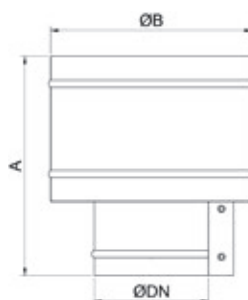

Terminal antirrevocante con abrazadera*

Windproof ending parts with lockin clamp

Chapeau anti-vent avec bride de sécurité

∅	Referencia	€/Ud	A	∅ B	
120	AV120A		300	220	1
150	AV150A		300	270	1
175	AV175A		300	300	1
200	AV200A		310	330	1
250	AV250A		350	380	1

* Lacado