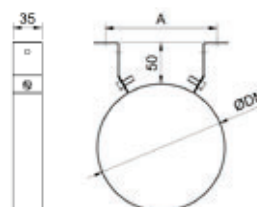

Soporte mural de atornillar

Support pipe clip / Collier soutien tuyaux

∅	Referencia	€/Ud	A	
120	ABVMA120		120	1
125	ABVMA125		120	1
150	ABVMA150		125	1
180	ABVMA180		160	1
200	ABVMA200		160	1