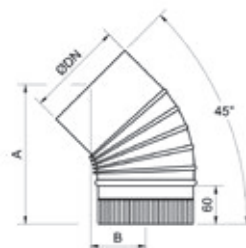

Codo rizado a 45°

45° curly elbow / Coude bouclé 45°

∅	Referencia	€/Ud	A	B	
100	CV10045		180	75	4
110	CV11045		190	75	4
120	CV12045		200	80	4
125	CV12545		190	90	4
150	CV15045		245	95	4