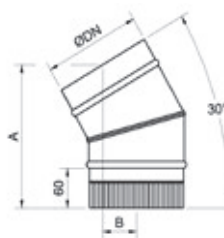

EXOLEÑA

Codo a 30°

30° elbow / Coude 30°

∅	Referencia	€/Ud	A	B	
150	CVS15030		215	55	4
175	CVS17530		220	50	4
180	CVS18030		230	40	4
200	CVS20030		230	40	2
250	CVS25030		235	60	1
300	CVS30030		270	60	1

Codo a 45°