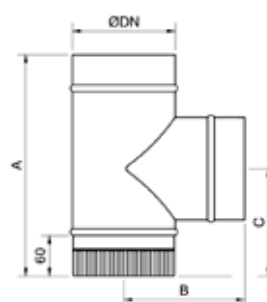

Te a 90°

90° T pipe fitting / Raccord à T 90°

∅	Referencia	€/Ud	A	B	C	
100	TEV10090		300	155	150	4
110	TEV11090		310	150	150	4
120	TEV12090		300	160	150	3
125	TEV12590		335	160	165	3
150	TEV15090		335	180	180	2
175	TEV17590		380	190	190	2
180	TEV18090		380	190	190	2
200	TEV20090		400	205	200	2
250	TEV25090		355	225	225	1
300	TEV30090		500	250	250	1