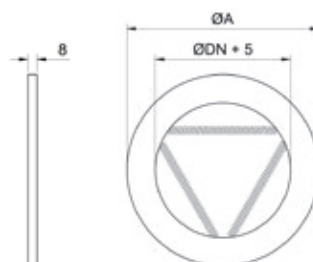

Plafón

Ring / Rosace

∅	Referencia	€/Ud	∅A	
120	PM120		193	10
125	PM125		190	10
150	PM150		220	10
180	PM180		250	10
200	PM200		285	10