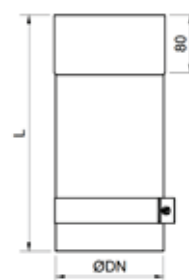

Módulo extensible 330 mm

330 mm telescopic element / Elément télescopique 330 mm

∅	Referencia	€/Ud	L	
120	DEV120		330	6
150	DEV150		330	4
200	DEV200		330	1