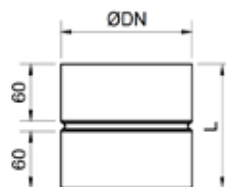

Manguito unión M-M

Muff male-male / Manchon mâle-mâle

∅	Referencia	€/Ud	L	
100	MV100		140	1
110	MV110		140	1
120	MV120		140	1
125	MV125		140	1
150	MV150		140	1
175	MV175		140	1
180	MV180		140	1
200	MV200		140	1
250	MV250		140	1
300	MV300		140	1

Manguito unión H-H

Muff female-female

Manchon femelle-femelle

∅	Referencia	€/Ud	L	
100	MVH100		140	1
110	MVH110		140	1
120	MVH120		140	1
125	MVH125		140	1
150	MVH150		140	1
175	MVH175		140	1
180	MVH180		140	1
200	MVH200		140	1
250	MVH250		140	1
300	MVH300		140	1