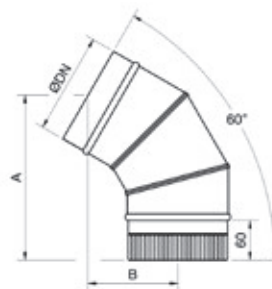

EXOLEÑA

Codo a 30°

30° elbow / Coude 30°

∅	Referencia	€/Ud	A	B	
150	CVS15030		215	55	4
175	CVS17530		220	50	4
180	CVS18030		230	40	4
200	CVS20030		230	40	2
250	CVS25030		235	60	1
300	CVS30030		270	60	1

Codo a 45°

45° Elbow / Coude 45°

∅	Referencia	€/Ud	A	B	
150	CVS15045		205	75	4
175	CVS17545		220	70	2
180	CVS18045		225	75	2
200	CVS20045		225	70	2
250	CVS25045		235	70	1
300	CVS30045		290	80	1

Codo a 60°

60° Elbow / Coude 60°

∅	Referencia	€/Ud	A	B	
150	CVS15060		250	135	4
175	CVS17560		265	135	2
180	CVS18060		260	150	2
200	CVS20060		290	125	2
250	CVS25060		310	150	1
300	CVS30060		340	170	1

Codo a 90°

90° Elbow / Coude 90°

∅	Referencia	€/Ud	A	B	
150	CVS15090		200	185	4
175	CVS17590		225	205	2
180	CVS18090		210	205	2
200	CVS20090		210	230	2
250	CVS25090		290	300	1
300	CVS30090		300	300	1