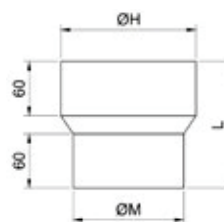

Colector

Blind cap / Tampon

∅	Referencia	€/Ud	A	
100	TAV100		60	1
110	TAV110		60	1
120	TAV120		60	1
125	TAV125		60	1
150	TAV150		60	1
175	TAV175		60	1
180	TAV180		60	1
200	TAV200		60	1
250	TAV250		60	1
300	TAV300		60	1

Ampliación

Augmentation / Augmentation

∅	Referencia	€/Ud	∅ M	∅ H	L	
100 - 110	AVE100110		100	110	140	1
100 - 120	AVE100120		100	120	140	1
110 - 120	AVE110120		110	120	160	1
120 - 125	AVE120125		120	125	160	1
120 - 130	AVE120130		120	130	140	1
120 - 150	AVE120150		120	150	140	1
125 - 150	AVE125150		125	150	140	1
150 - 175	AVE150175		150	175	130	1
150 - 200	AVE150200		150	200	140	1
175 - 180	AVE175180		175	180	150	1
175 - 200	AVE175200		175	200	150	1
200 - 250	AVE200250		200	250	150	1
200 - 300	AVE200300		200	300	350	1
250 - 300	AVE250300		250	300	290	1