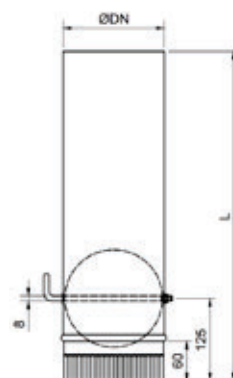

Módulo recto 1000 mm

linear element 1000 mm / élément droit 1000 mm

∅	Referencia	€/Ud	L	
100	TV100		1000	6
110	TV110		1000	6
120	TV120		1000	6
125	TV125		1000	6
150	TV150		1000	4
175	TV175		1000	2
180	TV180		1000	2
200	TV200		1000	2
250	TV250		1000	2
300	TV300		1000	1

Módulo recto 1000 mm con regulador

linear element 1000 mm with regulator
Elément droit 1000 mm avec régulateur

∅	Referencia	€/Ud	L	
100	TV100L		1000	6
110	TV110L		1000	6
120	TV120L		1000	6
125	TV125L		1000	6
150	TV150L		1000	4