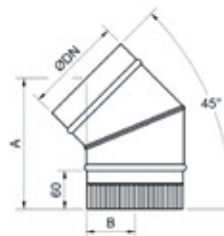

EXOLEÑA

Codo a 30°

30° elbow / Coude 30°

∅	Referencia	€/Ud	A	B	
150	CVS15030		215	55	4
175	CVS17530		220	50	4
180	CVS18030		230	40	4
200	CVS20030		230	40	2
250	CVS25030		235	60	1
300	CVS30030		270	60	1

Codo a 45°

45° Elbow / Coude 45°

∅	Referencia	€/Ud	A	B	
150	CVS15045		205	75	4
175	CVS17545		220	70	2
180	CVS18045		225	75	2
200	CVS20045		225	70	2
250	CVS25045		235	70	1
300	CVS30045		290	80	1

Codo a 60°

60° Elbow / Coude 60°