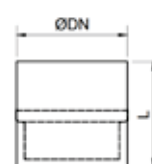

EXOLEÑA

Codo a 30°

30° elbow / Coude 30°

∅	Referencia	€/Ud	A	B	
150	CVS15030		215	55	4
175	CVS17530		220	50	4
180	CVS18030		230	40	4
200	CVS20030		230	40	2
250	CVS25030		235	60	1
300	CVS30030		270	60	1

Codo a 45°