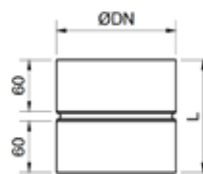

EXOLEÑA PREMIUM

Manguito unión H-H

Muff female-female

Manchon femelle-femelle

∅	Referencia	€/Ud	L	
120	MVMH120		140	1
125	MVMH125		140	1
130	MVMH130		140	1
150	MVMH150		140	1
180	MVMH180		140	1
200	MVMH200		140	1