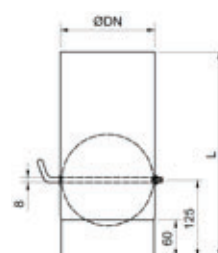

Módulo recto 250 mm

linear element 250 mm / élément droit 250 mm

∅	Referencia	€/Ud	L	
120	TVM12025		250	4
125	TVM12525		250	4
130	TVM13025		250	4
150	TVM15025		250	4
180	TVM18025		250	4
200	TVM20025		250	1

Módulo recto 330 mm con regulador

Linear element 330 mm with regulator

Elément droit 330 mm avec régulateur

∅	Referencia	€/Ud	L	
120	TVM12033L		330	6
125	TVM12533L		330	6
130	TVM13033L		330	5
150	TVM15033L		330	4
180	TVM18033L		330	5
200	TVM20033L		330	4