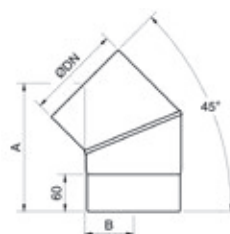

Codo a 45°

45° Elbow / Coude 45°

∅	Referencia	€/Ud	A	B	
120	CVMS12045		200	75	4
125	CVMS12545		210	80	4
130	CVMS13045		205	80	4
150	CVMS15045		205	80	4
180	CVMS18045		205	90	2
200	CVMS20045		220	100	2