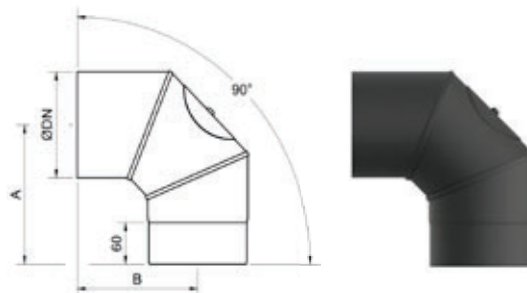

EXOLEÑA PREMIUM

Codo a 90° con inspección

90° bend with registration

Coude 90° avéc enregistrement

∅	Referencia	€/Ud	A	B	
120	CVMS12090R		185	175	4
125	CVMS12590R		195	180	4
130	CVMS13090R		195	180	4
150	CVMS15090R		200	185	4
180	CVMS18090R		220	205	2
200	CVMS20090R		235	215	1