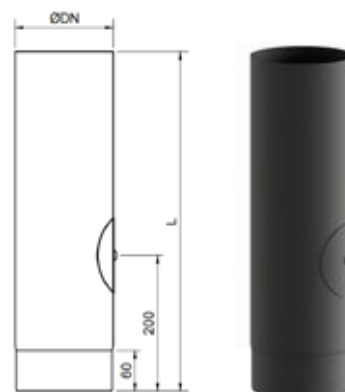

EXOLEÑA PREMIUM

Módulo recto 1000 mm con inspección

linear element 1000 mm with registration
Elément droit 1000 mm avec enregistrement

∅	Referencia	€/Ud	L	
120	TVM120R		1000	6
125	TVM125R		1000	6
130	TVM130R		1000	6
150	TVM150R		1000	6
180	TVM180R		1000	6
200	TVM200R		1000	4