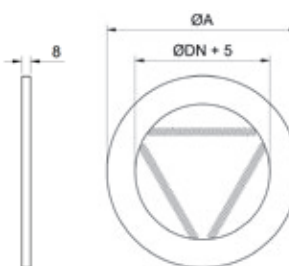

EXOLEÑA PREMIUM

Manguito unión H-H

Muff female-female

Manchon femelle-femelle

∅	Referencia	€/Ud	L	
120	MVMH120		140	1
125	MVMH125		140	1
130	MVMH130		140	1
150	MVMH150		140	1
180	MVMH180		140	1
200	MVMH200		140	1

Plafón

Ring / Rosace

∅	Referencia	€/Ud	∅A	
120	PM120		193	10
125	PM125		190	10
130	PM130		192	10
150	PM150		220	10
180	PM180		250	10
200	PM200		285	10

Terminal chino*

Rain ending parts / Chapeau chinois

∅	Referencia	€/Ud	A	∅B	
120	SVM120		230	255	1
125	SVM125		220	250	10
130	SVM130		235	255	10
150	SVM150		230	300	10
180	SVM180		300	330	10
200	SVM200		305	380	10