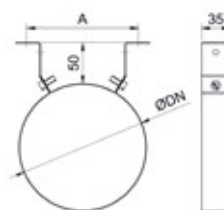

Soporte mural de atornillar

Support pipe clip / Collier soutien tuyaux

∅	Referencia	€/Ud	A	
120	ABVMA120		120	1
125	ABVMA125		120	1
130	ABVMA130		130	1
150	ABVMA150		125	1
180	ABVMA180		160	1
200	ABVMA200		160	1

Colocación mínima a 150 cm de la salida de humos.

Manguito unión M-M

Muff male-male / Manchon mâle-mâle

∅	Referencia	€/Ud	L	
120	MVM120		130	1
125	MVM125		130	1
130	MVM130		130	1
150	MVM150		130	1
180	MVM180		130	1
200	MVM200		130	1