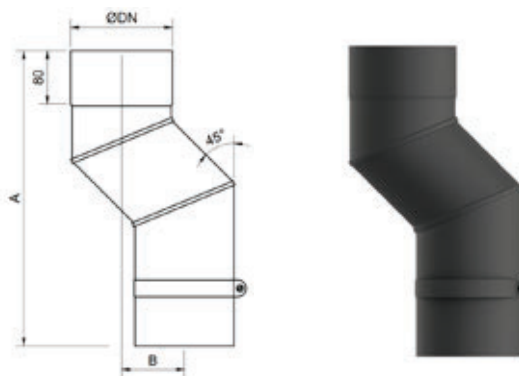

Codo a 45° con desviación extensible

Telescopic offset 45° / 45° Contre-coude télescopique

∅	Referencia	€/Ud	A	B	
120	CVMS12045DR		445	95	4
125	CVMS12545DR		445	95	4
130	CVMS13045DR		445	95	4
150	CVMS15045DR		445	95	4
180	CVMS18045DR		445	95	2
200	CVMS20045DR		445	95	2