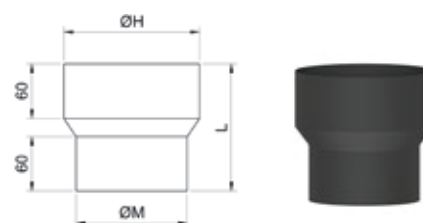

Ampliación

Augmentation / Augmentation

∅	Referencia	€/ud	∅ M	∅ H	L	
120 - 150	AVME120150		120	150	140	1
125 - 150	AVME125150		125	150	140	1
130 - 150	AVME130150		130	150	240	1
150 - 180	AVME150180		150	180	255	1
150 - 200	AVME150200		150	200	140	1
180 - 200	AVME180200		180	200	245	1