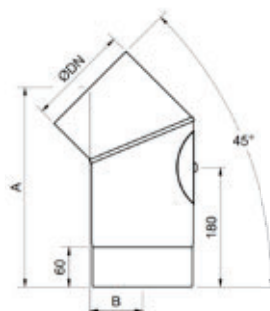

Codo a 45° con inspección

45° bend with registration / Coude 45° avec enregistrement

∅	Referencia	€/Ud	A	B	
120	CVMS12045R		285	75	4
125	CVMS12545R		285	80	4
130	CVMS13045R		295	80	4
150	CVMS15045R		300	80	4
180	CVMS18045R		290	95	1
200	CVMS20045R		330	90	1