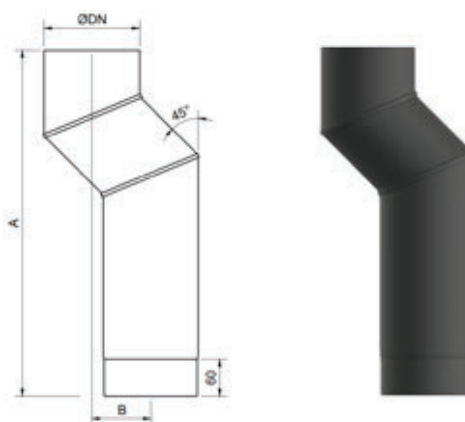

Codo a 45° con desviación

Offset 45° / 45° Contre-coude

∅	Referencia	€/Ud	A	B	
120	CVMS12045D		555	95	4
125	CVMS12545D		555	95	4
130	CVMS13045D		555	95	4
150	CVMS15045D		555	95	4
180	CVMS18045D		555	95	2
200	CVMS20045D		555	95	2