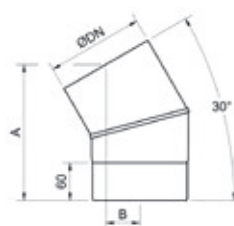

Ampliación

Augmentation / Augmentation

∅	Referencia	€/ud	∅ M	∅ H	L	
120 - 150	AVME120150		120	150	140	1
125 - 150	AVME125150		125	150	140	1
130 - 150	AVME130150		130	150	240	1
150 - 180	AVME150180		150	180	255	1
150 - 200	AVME150200		150	200	140	1
180 - 200	AVME180200		180	200	245	1

Codo a 30°

30° Elbow / Coude 30°

∅	Referencia	€/Ud	A	B	
120	CVMS12030		200	45	4
125	CVMS12530		195	50	4
130	CVMS13030		200	52	4
150	CVMS15030		215	55	4
180	CVMS18030		215	60	2
200	CVMS20030		230	60	2

Codo a 45°