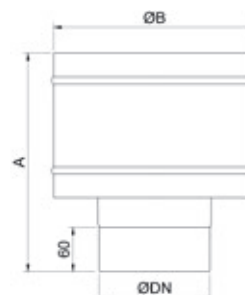

Terminal antirrevocante*

Windproof ending parts / Chapeau anti-vent

∅	Referencia	€/Ud	A	∅B	
120	AVM120		260	225	1
125	AVM125		250	245	1
130	AVM130		250	255	1
150	AVM150		305	270	1
180	AVM180		300	295	1
200	AVM200		295	335	1