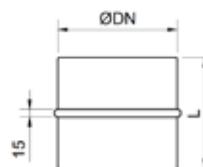

Colocación mínima a 150 cm de la salida de humos.

Manguito unión M-M

Muff male-male / Manchon mâle-mâle

∅	Referencia	€/Ud	L	
120	MVM120		130	1
125	MVM125		130	1
130	MVM130		130	1
150	MVM150		130	1
180	MVM180		130	1
200	MVM200		130	1