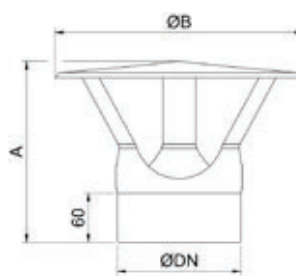

Plafón

Ring / Rosace

∅	Referencia	€/Ud	∅A	
120	PM120		193	10
125	PM125		190	10
130	PM130		192	10
150	PM150		220	10
180	PM180		250	10
200	PM200		285	10

Terminal chino*

Rain ending parts / Chapeau chinois

∅	Referencia	€/Ud	A	∅B	
120	SVM120		230	255	1
125	SVM125		220	250	10
130	SVM130		235	255	10
150	SVM150		230	300	10
180	SVM180		300	330	10
200	SVM200		305	380	10