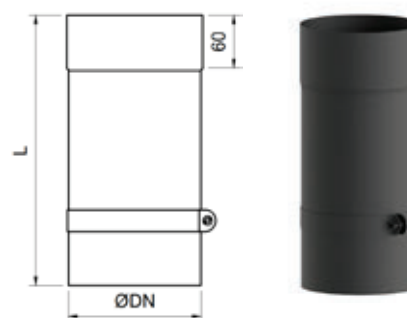

Modulo extensible 330 mm

330 mm telescopic element / Elément télescopique 330 mm

∅	Referencia	€/Ud	L	
120	DEV120		330	6
125	DEV125		330	6
130	DEV130		330	5
150	DEV150		330	4
180	DEV180		330	1
200	DEV200		330	1