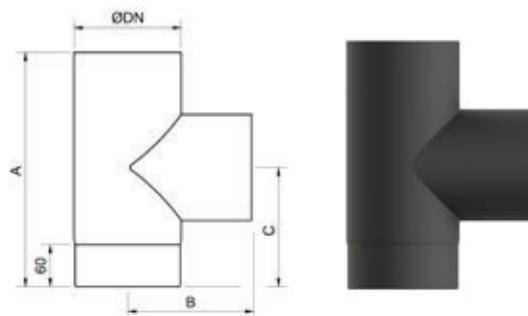

Te a 90°

90° T pipe fitting / Raccord á T 90°

∅	Referencia	€/Ud	A	B	C	
120	TEVM12090		302	165	155	3
125	TEVM12590		321	165	165	3
130	TEVM13090		332	170	170	3
150	TEVM15090		335	175	170	2
180	TEVM18090		390	190	200	2
200	TEVM20090		400	205	205	2