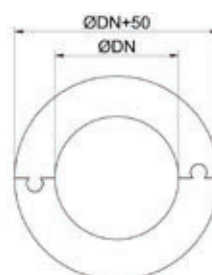

Adaptador doble-simple

Double - single wall adapter / Adaptateur doble-simple paroi

∅	Referencia	€/Ud	L	
80	EXACM080316		175	1
100	EXACM100316		175	1
130	EXACM130316		175	1
150	EXACM150316		175	1
180	EXACM180316		175	1
200	EXACM200316		175	1
250	EXACM250316		175	1
300	EXACM300316		175	1

Embellecedor plano

Flat bezel / Lunette plate

∅	Referencia	€/Ud	
130	PPI130	1	1
150	PPI150	1	1
180	PPI180	1	1
200	PPI200	1	1
230	PPI230	1	1
250	PPI250	1	1
300	PPI300	1	1
350	PPI350	1	1

Collarín antilluvia