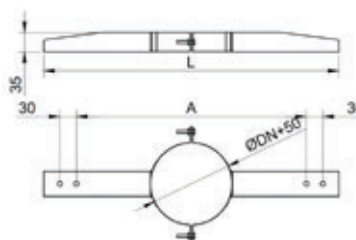

SopORTE forjado

Joist support / Support au toit

∅	Referencia	€/Ud	L	A	
80	SFI130		580	460	1
100	SFI150		600	480	1
130	SFI180		630	510	1
150	SFI200		650	530	1
180	SFI230		680	560	1
200	SFI250		700	580	1
250	SFI300		750	630	1
300	SFI350		800	680	1