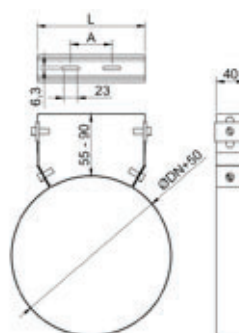

SopORTE mural de atornillar

Support pipe clip / Collier soutien tuyaux

∅	Referencia	€/Ud	L	A	
80	EXAPM080		145	50	1
100	EXAPM100		160	65	1
130	EXAPM130		175	85	1
150	EXAPM150		190	100	1
180	EXAPM180		205	115	1
200	EXAPM200		225	135	1
250	EXAPM250		250	190	1
300	EXAPM300		260	165	1