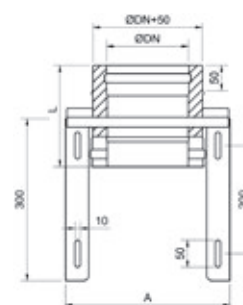

Soporte mural intermedio

Intermediate wall support / Support mural intermediete

∅	Referencia	€/Ud	L	A	
80	EXSM080	190	230	1	1
100	EXSM100	190	250	1	1
130	EXSM130	190	280	1	1
150	EXSM150	190	300	1	1
180	EXSM180	190	330	1	1
200	EXSM200	190	350	1	1
250	EXSM250	195	400	1	1
300	EXSM300	190	450	1	1