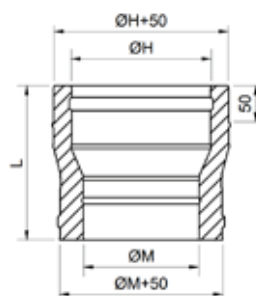

Estabilizador de tiro

Draught stabilizer / Régulateur de tirage

∅	Referencia	€/Ud	L	
80	ETIRO080		95	1
150	ETIRO150		95	1

Ampliación

Augmentation / Augmentation

∅	Referencia	€/Ud	∅ M	∅ H	L	
80 - 100	EXAM080100316		80	100	190	1
100 - 130	EXAM100130316		100	130	205	1
130 - 150	EXAM130150316		130	150	200	1
150 - 180	EXAM150180316		150	180	200	1
180 - 200	EXAM180200316		180	200	200	1
200 - 250	EXAM200250316		200	250	205	1
250 - 300	EXAM250300316		250	300	200	1