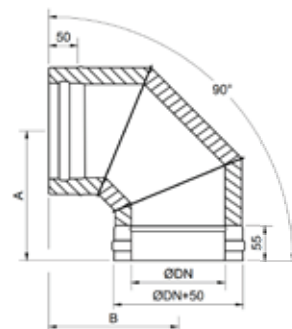

EXOINOX DW

Codo a 30°

30° elbow / Coude 30°

Ø	Referencia	€/Ud	A	B	
80	EXCM08030316		195	50	1
100	EXCM10030316		185	50	1
130	EXCM13030316		180	50	1
150	EXCM15030316		205	55	1
180	EXCM18030316		200	50	1
200	EXCM20030316		210	55	1
250	EXCM25030316		225	65	1
300	EXCM30030316		230	75	1

Codo a 45°

45° elbow / Coude 45°

Ø	Referencia	€/Ud	A	B	
80	EXCM08045316		175	85	1
100	EXCM10045316		195	75	1
130	EXCM13045316		200	70	1
150	EXCM15045316		210	85	1
180	EXCM18045316		210	65	1
200	EXCM20045316		235	100	1
250	EXCM25045316		245	95	1
300	EXCM30045316		260	105	1

Codo a 90°

90° elbow / Coude 90°

Ø	Referencia	€/Ud	A	B	
80	EXCM08090316		165	175	1
100	EXCM10090316		185	190	1
130	EXCM13090316		200	200	1
150	EXCM15090316		210	210	1
180	EXCM18090316		215	225	1
200	EXCM20090316		230	240	1
250	EXCM25090316		260	260	1
300	EXCM30090316		285	295	1