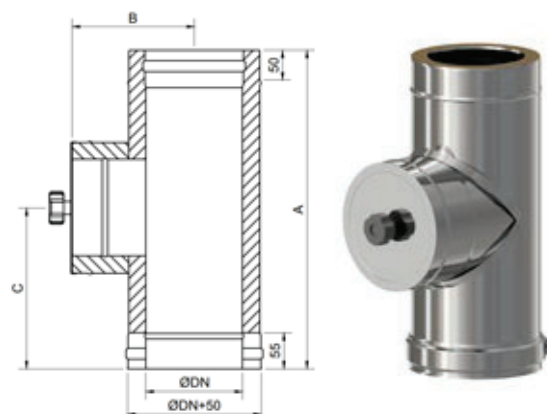

Módulo con inspección

Element with registration / Elément avec enregistrement

ø	Referencia	€/Ud	A	B	C	
80	EXMI080		325	120	160	1
100	EXMI100		325	135	165	1
130	EXMI130		395	130	205	1
150	EXMI150		325	145	160	1
180	EXMI180		495	160	245	1
200	EXMI200		465	145	245	1
250	EXMI250		465	200	245	1
300	EXMI300		465	220	245	1