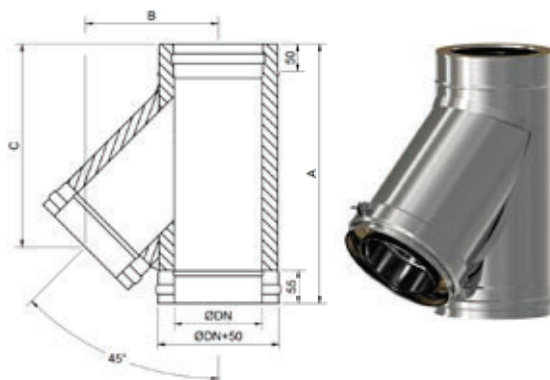

Te a 45°

45° T pipe fitting / Raccord á T 45°

ø	Referencia	€/Ud	A	B	C	
80	EXTM08045316		350	185	300	1
100	EXTM10045316		380	200	290	1
130	EXTM13045316		420	220	320	1
150	EXTM15045316		443	225	350	1
180	EXTM18045316		510	300	380	1
200	EXTM20045316		570	330	440	1
250	EXTM25045316		645	350	460	1
300	EXTM30045316		715	400	550	1