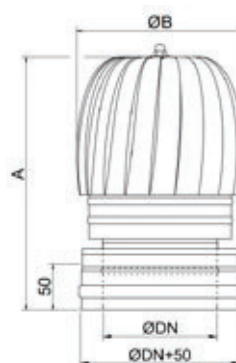

Terminal extractor

Aeolian ending part / Chapeau éolien

∅	Referencia	€/Ud	A	∅B	
80	EXME080		295	170	1
100	EXME100		295	175	1
130	EXME130		320	210	1
150	EXME150		330	215	1
180	EXME180		370	280	1
200	EXME200		370	280	1
250	EXME250		400	340	1
300	EXME300		400	390	1