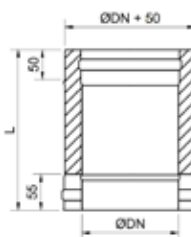

Módulo recto 1000 mm

Linear element 1000 mm / Elément droit 1000 mm

∅	Referencia	€/Ud	L	
80	EXMR080316		1000	1
100	EXMR100316		1000	1
130	EXMR130316		1000	1
150	EXMR150316		1000	1
180	EXMR180316		1000	1
200	EXMR200316		1000	1
250	EXMR250316		1000	1
300	EXMR300316		1000	1

Módulo recto 500 mm

Linear element 500 mm / Elément droit 500 mm

∅	Referencia	€/Ud	L	
80	EXMR08050316		500	1
100	EXMR10050316		500	1
130	EXMR13050316		500	1
150	EXMR15050316		500	1
180	EXMR18050316		500	1
200	EXMR20050316		500	1
250	EXMR25050316		500	1
300	EXMR30050316		500	1

Módulo recto 250 mm

Linear element 250 mm / Elément droit 250 mm

∅	Referencia	€/Ud	L	
80	EXMR08025316		250	1
100	EXMR10025316		250	1
130	EXMR13025316		250	1
150	EXMR15025316		250	1
180	EXMR18025316		250	1
200	EXMR20025316		250	1
250	EXMR25025316		250	1
300	EXMR30025316		250	1

EXOINOX DW

Codo a 30°

30° elbow / Coude 30°

Ø	Referencia	€/Ud	A	B	
80	EXCM08030316		195	50	1
100	EXCM10030316		185	50	1
130	EXCM13030316		180	50	1
150	EXCM15030316		205	55	1
180	EXCM18030316		200	50	1
200	EXCM20030316		210	55	1
250	EXCM25030316		225	65	1
300	EXCM30030316		230	75	1