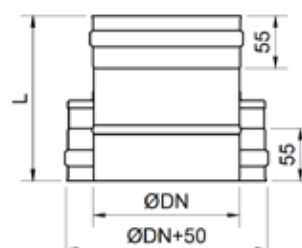

Adaptador doble-simple

Double - single wall adapter / Adaptateur doble-simple paroi

∅	Referencia	€/Ud	L	
80	EXACM080316		175	1
100	EXACM100316		175	1
130	EXACM130316		175	1
150	EXACM150316		175	1
180	EXACM180316		175	1
200	EXACM200316		175	1
250	EXACM250316		175	1
300	EXACM300316		175	1