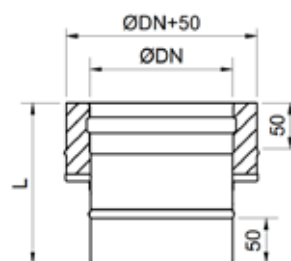

Adaptador simple-doble

Single-double wall adapter / Adaptateur simple-doble paroi

∅	Referencia	€/Ud	L	
80	EXACM080080316		175	1
100	EXACM100100316		175	1
130	EXACM130130316		175	1
150	EXACM150150316		175	1
180	EXACM180180316		175	1
200	EXACM200200316		175	1
250	EXACM250250316		175	1
300	EXACM300300316		175	1