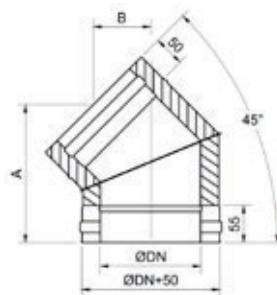

EXOINOX DW

Codo a 30°

30° elbow / Coude 30°

Ø	Referencia	€/Ud	A	B	
80	EXCM08030316		195	50	1
100	EXCM10030316		185	50	1
130	EXCM13030316		180	50	1
150	EXCM15030316		205	55	1
180	EXCM18030316		200	50	1
200	EXCM20030316		210	55	1
250	EXCM25030316		225	65	1
300	EXCM30030316		230	75	1

Codo a 45°

45° elbow / Coude 45°

Ø	Referencia	€/Ud	A	B	
80	EXCM08045316		175	85	1
100	EXCM10045316		195	75	1
130	EXCM13045316		200	70	1
150	EXCM15045316		210	85	1
180	EXCM18045316		210	65	1
200	EXCM20045316		235	100	1
250	EXCM25045316		245	95	1
300	EXCM30045316		260	105	1

Codo a 90°

90° elbow / Coude 90°

Ø	Referencia	€/Ud	A	B	
80	EXCM08090316		165	175	1
100	EXCM10090316		185	190	1
130	EXCM13090316		200	200	1
150	EXCM15090316		210	210	1
180	EXCM18090316		215	225	1
200	EXCM20090316		230	240	1
250	EXCM25090316		260	260	1
300	EXCM30090316		285	295	1