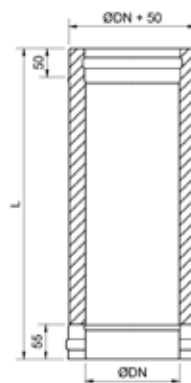

Módulo recto 1000 mm

Linear element 1000 mm / Elément droit 1000 mm

∅	Referencia	€/Ud	L	
80	EXMR080316		1000	1
100	EXMR100316		1000	1
130	EXMR130316		1000	1
150	EXMR150316		1000	1
180	EXMR180316		1000	1
200	EXMR200316		1000	1
250	EXMR250316		1000	1
300	EXMR300316		1000	1

Módulo recto 500 mm

Linear element 500 mm / Elément droit 500 mm

∅	Referencia	€/Ud	L	
80	EXMR08050316		500	1
100	EXMR10050316		500	1
130	EXMR13050316		500	1
150	EXMR15050316		500	1
180	EXMR18050316		500	1
200	EXMR20050316		500	1
250	EXMR25050316		500	1
300	EXMR30050316		500	1

Módulo recto 250 mm

Linear element 250 mm / Elément droit 250 mm

∅	Referencia	€/Ud	L	
80	EXMR08025316		250	1
100	EXMR10025316		250	1
130	EXMR13025316		250	1
150	EXMR15025316		250	1
180	EXMR18025316		250	1
200	EXMR20025316		250	1
250	EXMR25025316		250	1
300	EXMR30025316		250	1

EXOINOX DW

Codo a 30°

30° elbow / Coude 30°

Ø	Referencia	€/Ud	A	B	
80	EXCM08030316		195	50	1
100	EXCM10030316		185	50	1
130	EXCM13030316		180	50	1
150	EXCM15030316		205	55	1
180	EXCM18030316		200	50	1
200	EXCM20030316		210	55	1
250	EXCM25030316		225	65	1
300	EXCM30030316		230	75	1