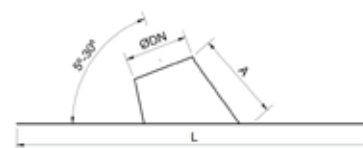

Cubreaguas plomo de 5°/30°

5°/30° lead water cover / Solin plomb 5°/30°

∅	Referencia	€/Ud	L	A	
80	CUI13030		600	175	1
100	CUI15030		600	190	1
130	CUI18030		800	235	1
150	CUI20030		800	235	1
180	CUI23030		820	255	1
200	CUI25030		800	255	1
250	CUI30030		800	300	1
300	CUI35030		1000	295	1