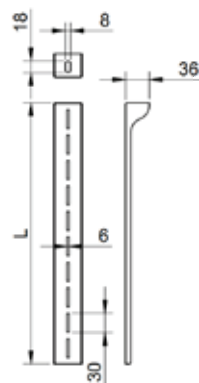

Conjunto de extensores con base regulable

Set of extenders with adjustable base
Régulateur de tirage

Referencia	€/Ud	L	
EXAPMEXT		400	1