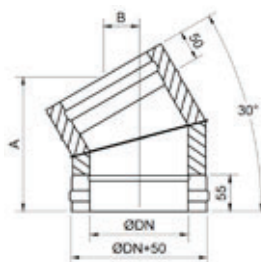

Módulo extensible 370-500 mm

370-500 mm telescopic element / Elément télescopique 370-500 mm

∅	Referencia	€/Ud	L	
80	EXMRG08050316		370 - 500	1
100	EXMRG10050316		370 - 500	1
130	EXMRG13050316		370 - 500	1
150	EXMRG15050316		370 - 500	1
180	EXMRG18050316		370 - 500	1
200	EXMRG20050316		370 - 500	1
250	EXMRG25050316		370 - 500	1
300	EXMRG30050316		370 - 500	1

EXOINOX DW

Codo a 30°

30° elbow / Coude 30°

Ø	Referencia	€/Ud	A	B	
80	EXCM08030316		195	50	1
100	EXCM10030316		185	50	1
130	EXCM13030316		180	50	1
150	EXCM15030316		205	55	1
180	EXCM18030316		200	50	1
200	EXCM20030316		210	55	1
250	EXCM25030316		225	65	1
300	EXCM30030316		230	75	1