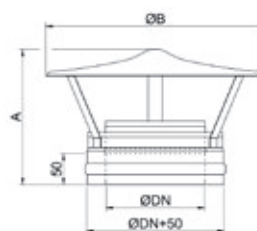

Joist support / Support au toit

∅	Referencia	€/Ud	L	A	
80	SFI130		580	460	1
100	SFI150		600	480	1
130	SFI180		630	510	1
150	SFI200		650	530	1
180	SFI230		680	560	1
200	SFI250		700	580	1
250	SFI300		750	630	1
300	SFI350		800	680	1

Terminal chino

Rain ending parts / Chapeau chinois

∅	Referencia	€/Ud	A	∅B	
80	EXMD080		175	230	1
100	EXMD100		190	255	1
130	EXMD130		270	255	1
150	EXMD150		210	330	1
180	EXMD180		200	380	1
200	EXMD200		240	380	1
250	EXMD250		230	455	1
300	EXMD300		250	505	1