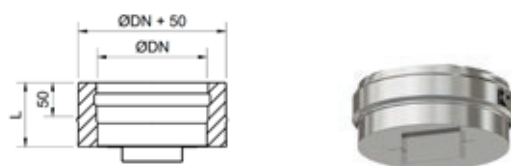

Colector

Blind cap / Tampon

ø	Referencia	€/Ud	L	
80	EXTAM080316		85	1
100	EXTAM100316		85	1
130	EXTAM130316		85	1
150	EXTAM150316		85	1
180	EXTAM180316		85	1
200	EXTAM200316		85	1
250	EXTAM250316		85	1
300	EXTAM300316		85	1