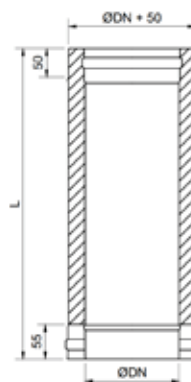

Módulo recto 1000 mm

Linear element 1000 mm / Elément droit 1000 mm

∅	Referencia	€/Ud	L	
80	EXMR080316		1000	1
100	EXMR100316		1000	1
130	EXMR130316		1000	1
150	EXMR150316		1000	1
180	EXMR180316		1000	1
200	EXMR200316		1000	1
250	EXMR250316		1000	1
300	EXMR300316		1000	1

Módulo recto 500 mm

Linear element 500 mm / Elément droit 500 mm

∅	Referencia	€/Ud	L	
80	EXMR08050316		500	1
100	EXMR10050316		500	1
130	EXMR13050316		500	1
150	EXMR15050316		500	1
180	EXMR18050316		500	1
200	EXMR20050316		500	1
250	EXMR25050316		500	1
300	EXMR30050316		500	1

Módulo recto 250 mm

Linear element 250 mm / Elément droit 250 mm

∅	Referencia	€/Ud	L	
80	EXMR08025316		250	1
100	EXMR10025316		250	1
130	EXMR13025316		250	1
150	EXMR15025316		250	1
180	EXMR18025316		250	1
200	EXMR20025316		250	1
250	EXMR25025316		250	1
300	EXMR30025316		250	1

EXOINOX DW

Codo a 30°

30° elbow / Coude 30°

Ø	Referencia	€/Ud	A	B	
80	EXCM08030316		195	50	1
100	EXCM10030316		185	50	1
130	EXCM13030316		180	50	1
150	EXCM15030316		205	55	1
180	EXCM18030316		200	50	1
200	EXCM20030316		210	55	1
250	EXCM25030316		225	65	1
300	EXCM30030316		230	75	1