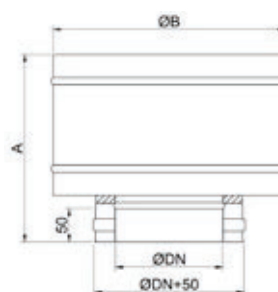

Terminal antirrevocante

Windproof ending parts / Chapeau anti-vent

∅	Referencia	€/Ud	A	∅B	
80	EXMA080		120	230	1
100	EXMA100		255	255	1
130	EXMA130		255	280	1
150	EXMA150		325	315	1
180	EXMA180		320	290	1
200	EXMA200		310	400	1
250	EXMA250		375	450	1
300	EXMA300		395	535	1