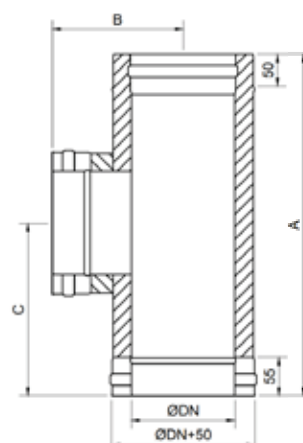

EXOINOX DW

Codo a 30°

30° elbow / Coude 30°

Ø	Referencia	€/Ud	A	B	
80	EXCM08030316		195	50	1
100	EXCM10030316		185	50	1
130	EXCM13030316		180	50	1
150	EXCM15030316		205	55	1
180	EXCM18030316		200	50	1
200	EXCM20030316		210	55	1
250	EXCM25030316		225	65	1
300	EXCM30030316		230	75	1

Codo a 45°

45° elbow / Coude 45°

Ø	Referencia	€/Ud	A	B	
80	EXCM08045316		175	85	1
100	EXCM10045316		195	75	1
130	EXCM13045316		200	70	1
150	EXCM15045316		210	85	1
180	EXCM18045316		210	65	1
200	EXCM20045316		235	100	1
250	EXCM25045316		245	95	1
300	EXCM30045316		260	105	1

Codo a 90°

90° elbow / Coude 90°

Ø	Referencia	€/Ud	A	B	
80	EXCM08090316		165	175	1
100	EXCM10090316		185	190	1
130	EXCM13090316		200	200	1
150	EXCM15090316		210	210	1
180	EXCM18090316		215	225	1
200	EXCM20090316		230	240	1
250	EXCM25090316		260	260	1
300	EXCM30090316		285	295	1

Te a 90°

90° T pipe fitting / Raccord á T 90°

Ø	Referencia	€/Ud	A	B	C	
80	EXTM080316		320	150	155	1
100	EXTM100316		325	160	165	1
130	EXTM130316		495	180	245	1
150	EXTM150316		495	190	250	1
180	EXTM180316		500	245	200	1
200	EXTM200316		495	210	235	1
250	EXTM250316		495	235	250	1
300	EXTM300316		535	275	250	1