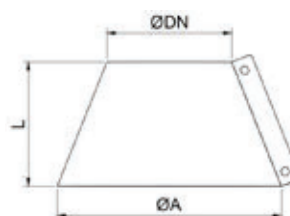

Collarín antilluvia

Collar / Collerete de solin

∅	Referencia	€/Ud	L	∅A	
130	COA130	150	255	1	1
150	COA150	145	275	1	1
180	COA180	140	315	1	1
200	COA200	145	335	1	1
230	COA230	145	360	1	1
250	COA250	145	385	1	1
300	COA300	145	435	1	1
350	COA350	145	480	1	1