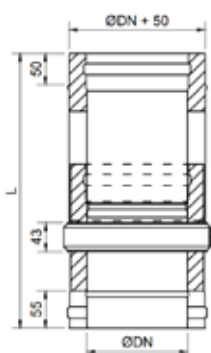

Módulo recto 500 mm

Linear element 500 mm / Elément droit 500 mm

∅	Referencia	€/Ud	L	
80	EXMR08050316		500	1
100	EXMR10050316		500	1
130	EXMR13050316		500	1
150	EXMR15050316		500	1
180	EXMR18050316		500	1
200	EXMR20050316		500	1
250	EXMR25050316		500	1
300	EXMR30050316		500	1

Módulo recto 250 mm

Linear element 250 mm / Elément droit 250 mm

∅	Referencia	€/Ud	L	
80	EXMR08025316		250	1
100	EXMR10025316		250	1
130	EXMR13025316		250	1
150	EXMR15025316		250	1
180	EXMR18025316		250	1
200	EXMR20025316		250	1
250	EXMR25025316		250	1
300	EXMR30025316		250	1

Módulo extensible 370-500 mm

370-500 mm telescopic element / Elément télescopique 370-500 mm

∅	Referencia	€/Ud	L	
80	EXMRG08050316		370 - 500	1
100	EXMRG10050316		370 - 500	1
130	EXMRG13050316		370 - 500	1
150	EXMRG15050316		370 - 500	1
180	EXMRG18050316		370 - 500	1
200	EXMRG20050316		370 - 500	1
250	EXMRG25050316		370 - 500	1
300	EXMRG30050316		370 - 500	1

EXOINOX DW

Codo a 30°

30° elbow / Coude 30°

Ø	Referencia	€/Ud	A	B	
80	EXCM08030316		195	50	1
100	EXCM10030316		185	50	1
130	EXCM13030316		180	50	1
150	EXCM15030316		205	55	1
180	EXCM18030316		200	50	1
200	EXCM20030316		210	55	1
250	EXCM25030316		225	65	1
300	EXCM30030316		230	75	1