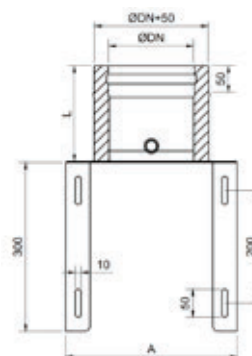

Soporte mural con desagüe

Base wall support / Support mural base

∅	Referencia	€/Ud	L	A	
80	EXSMB080	165	230	1	1
100	EXSMB100	165	250	1	1
130	EXSMB130	165	280	1	1
150	EXSMB150	165	300	1	1
180	EXSMB180	150	330	1	1
200	EXSMB200	165	350	1	1
250	EXSMB250	165	400	1	1
300	EXSMB300	165	450	1	1