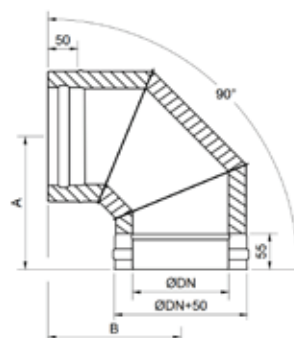

Módulo recto 1000 mm

Linear element 1000 mm / Elément droit 1000 mm

∅	Referencia	€/Ud	L	
80	EXMRV080		1000	1
150	EXMRV150		1000	1
200	EXMRV200		1000	1

Módulo recto 500 mm

Linear element 500 mm / Elément droit 500 mm

∅	Referencia	€/Ud	L	
80	EXMRV08050		500	1
150	EXMRV15050		500	1
200	EXMRV20050		500	1

Codo a 45°

45° elbow / Coude 45°

∅	Referencia	€/Ud	A	B	
80	EXCMV08045		175	85	1
150	EXCMV15045		210	85	1
200	EXCMV20045		235	100	1

Codo a 90°

90° elbow / Coude 90°

∅	Referencia	€/Ud	A	B	
80	EXCMV08090		165	175	1
150	EXCMV15090		210	210	1
200	EXCMV20090		230	240	1

EXOBLACK DW

Te a 90°

90° T pipe fitting / Raccord á T 90°

∅	Referencia	€/Ud	A	B	C	
80	EXTMV080		320	150	155	1
150	EXTMV150		495	190	250	1
200	EXTMV200		495	210	235	1