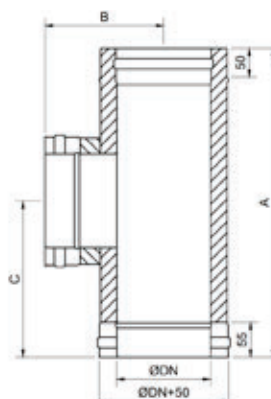

∅	Referencia	€/Ud	L	
80	EXMRV08050		500	1
150	EXMRV15050		500	1
200	EXMRV20050		500	1

Codo a 45°

45° elbow / Coude 45°

∅	Referencia	€/Ud	A	B	
80	EXCMV08045		175	85	1
150	EXCMV15045		210	85	1
200	EXCMV20045		235	100	1

Codo a 90°

90° elbow / Coude 90°

∅	Referencia	€/Ud	A	B	
80	EXCMV08090		165	175	1
150	EXCMV15090		210	210	1
200	EXCMV20090		230	240	1

EXOBLACK DW

Te a 90°

90° T pipe fitting / Raccord á T 90°

∅	Referencia	€/Ud	A	B	C	
80	EXTMV080		320	150	155	1
150	EXTMV150		495	190	250	1
200	EXTMV200		495	210	235	1