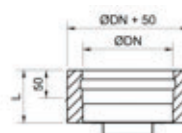

Colector

Blind cap / Tampon

∅	Referencia	€/Ud	L	
80	EXTAMV080		85	1
150	EXTAMV150		85	1
200	EXTAMV200		85	1