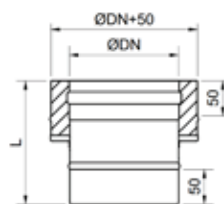

∅	Referencia	€/Ud	L	
80	EXMRV08050		500	1
150	EXMRV15050		500	1
200	EXMRV20050		500	1

Codo a 45°

45° elbow / Coude 45°

∅	Referencia	€/Ud	A	B	
80	EXCMV08045		175	85	1
150	EXCMV15045		210	85	1
200	EXCMV20045		235	100	1

Embellecedor plano

Flat bezel / Lunette plate

∅	Referencia	€/Ud	
130	PPV130		1
200	PPV200		1
250	PPV250		1

Adaptador simple-doble

Adaptador single-double wall
Adaptateur simple-doble paroi

∅	Referencia	€/Ud	L	
80	EXACMV080080		175	1
150	EXACMV150150		175	1
200	EXACMV200200		175	1