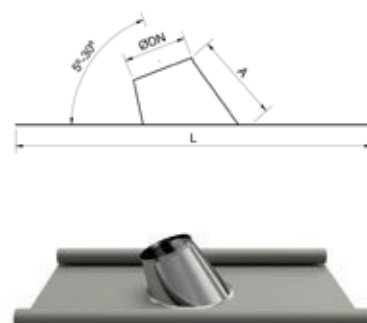

∅	Referencia	€/Ud	A	∅B	
80	EXMEV080		295	170	1
150	EXMEV150		330	215	1
200	EXMEV200		370	280	1

Collarín antilluvia

Collar

Collerete de solin

∅	Referencia	€/Ud	L	∅A	
80	COA130		150	255	1
150	COA200		145	335	1
200	COA250		145	385	1

Cubreaguas plomo de 5°/30°

5°/30° lead water cover / Solin plomb 5°/30°

∅	Referencia	€/Ud	L	A	
80	CUI13030		600	175	1
150	CUI20030		800	235	1
200	CUI25030		800	255	1

Cubreaguas plomo de 30°/45°

30°/45° lead water cover / Solin plomb 30°/45°