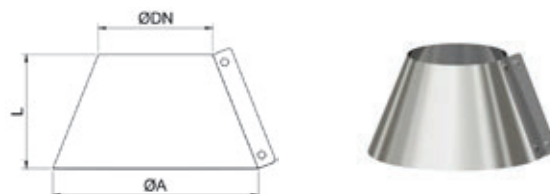

∅	Referencia	€/Ud	A	∅B	
80	EXMEV080		295	170	1
150	EXMEV150		330	215	1
200	EXMEV200		370	280	1

Collarín antilluvia

Collar

Collerete de solin

∅	Referencia	€/Ud	L	∅A	
80	COA130		150	255	1
150	COA200		145	335	1
200	COA250		145	385	1

Cubreaguas plomo de 5°/30°

5°/30° lead water cover / Solin plomb 5°/30°

∅	Referencia	€/Ud	L	A	
80	CUI13030		600	175	1
150	CUI20030		800	235	1
200	CUI25030		800	255	1

Cubreaguas plomo de 30°/45°

30°/45° lead water cover / Solin plomb 30°/45°