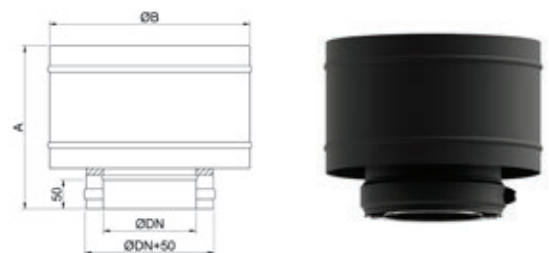

Terminal antirrevocante

Windproof ending parts / Chapeau anti-vent

∅	Referencia	€/Ud	A	∅B	
80	EXMAV080		120	230	1
150	EXMAV150		325	315	1
200	EXMAV200		310	400	1