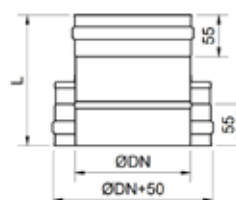

Adaptador doble-simple

Adaptador double-single wall
Adaptateur doble-simple paroi

∅	Referencia	€/Ud	L	
80	EXACMV080		175	1
150	EXACMV150		175	1
200	EXACMV200		175	1