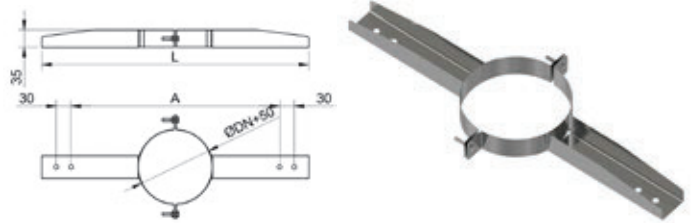

∅	Referencia	€/Ud	L	A	
80	EXAPMV080		145	50	1
150	EXAPMV150		190	100	1
200	EXAPMV200		225	135	1

Abrazadera de unión

Lockin clamp / Bride de sécurité

∅	Referencia	€/Ud	
80	EXAUMV080	1	
150	EXAUMV150	1	
200	EXAUMV200	1	

Soporte forjado

Joist support / Support au toit

∅	Referencia	€/Ud	L	A	
80	SFI130		580	460	1
150	SFI200		650	530	1
200	SFI250		700	580	1

Terminal chino

Rain ending parts / Chapeau chinois

∅	Referencia	€/Ud	A	∅B	
80	EXMDV080		175	230	1
150	EXMDV150		210	330	1
200	EXMDV200		240	380	1