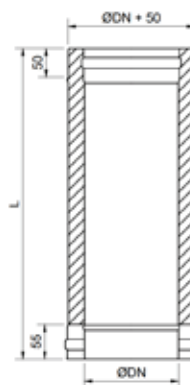

Módulo recto 1000 mm

Linear element 1000 mm / Elément droit 1000 mm

∅	Referencia	€/Ud	L	
80	EXMRV080		1000	1
150	EXMRV150		1000	1
200	EXMRV200		1000	1

Módulo recto 500 mm

Linear element 500 mm / Elément droit 500 mm

∅	Referencia	€/Ud	L	
80	EXMRV08050		500	1
150	EXMRV15050		500	1
200	EXMRV20050		500	1

Codo a 45°

45° elbow / Coude 45°

∅	Referencia	€/Ud	A	B	
80	EXCMV08045		175	85	1
150	EXCMV15045		210	85	1
200	EXCMV20045		235	100	1

Codo a 90°

90° elbow / Coude 90°

∅	Referencia	€/Ud	A	B	
80	EXCMV08090		165	175	1
150	EXCMV15090		210	210	1
200	EXCMV20090		230	240	1

EXOBLACK DW

Te a 90°

90° T pipe fitting / Raccord á T 90°

∅	Referencia	€/Ud	A	B	C	
80	EXTMV080		320	150	155	1
150	EXTMV150		495	190	250	1
200	EXTMV200		495	210	235	1