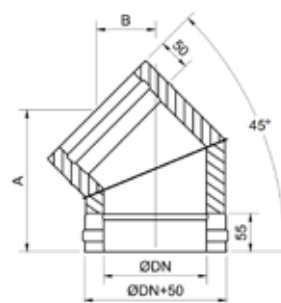

Módulo recto 1000 mm

Linear element 1000 mm / Elément droit 1000 mm

∅	Referencia	€/Ud	L	
80	EXMRV080		1000	1
150	EXMRV150		1000	1
200	EXMRV200		1000	1

Módulo recto 500 mm

Linear element 500 mm / Elément droit 500 mm

∅	Referencia	€/Ud	L	
80	EXMRV08050		500	1
150	EXMRV15050		500	1
200	EXMRV20050		500	1

Codo a 45°

45° elbow / Coude 45°

∅	Referencia	€/Ud	A	B	
80	EXCMV08045		175	85	1
150	EXCMV15045		210	85	1
200	EXCMV20045		235	100	1