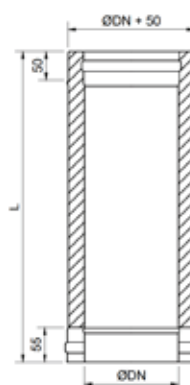

Módulo recto 1000 mm

Linear element 1000 mm / Elément droit 1000 mm

∅	Referencia	€/Ud	L	
80	EXMRV080		1000	1
150	EXMRV150		1000	1
200	EXMRV200		1000	1

Módulo recto 500 mm

Linear element 500 mm / Elément droit 500 mm

∅	Referencia	€/Ud	L	
80	EXMRV08050		500	1
150	EXMRV15050		500	1
200	EXMRV20050		500	1

Codo a 45°

45° elbow / Coude 45°

∅	Referencia	€/Ud	A	B	
80	EXCMV08045		175	85	1
150	EXCMV15045		210	85	1
200	EXCMV20045		235	100	1

Codo a 90°

90° elbow / Coude 90°

∅	Referencia	€/Ud	A	B	
80	EXCMV08090		165	175	1
150	EXCMV15090		210	210	1
200	EXCMV20090		230	240	1

EXOBLACK DW

Te a 90°

90° T pipe fitting / Raccord á T 90°

∅	Referencia	€/Ud	A	B	C	
80	EXTMV080		320	150	155	1
150	EXTMV150		495	190	250	1
200	EXTMV200		495	210	235	1