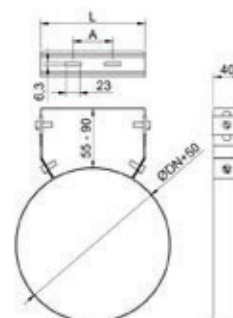

Soporte mural de atornillar

Support pipe clip / Collier soutien tuyaux

∅	Referencia	€/Ud	L	A	
80	EXAPMV080		145	50	1
150	EXAPMV150		190	100	1
200	EXAPMV200		225	135	1