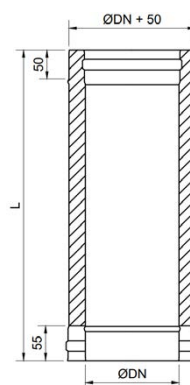

Módulo recto 1000 mm

Linear element 1000 mm / Élément droit 1000 mm

∅	Referencia	€/Ud	L	
80	EXMR080316		1000	1
100	EXMR100316		1000	1
130	EXMR130316		1000	1
150	EXMR150316		1000	1
180	EXMR180316		1000	1
200	EXMR200316		1000	1
250	EXMR250316		1000	1
300	EXMR300316		1000	1

Módulo recto 500 mm

Linear element 500 mm / Élément droit 500 mm

∅	Referencia	€/Ud	L	
80	EXMR08050316		500	1
100	EXMR10050316		500	1
130	EXMR13050316		500	1
150	EXMR15050316		500	1
180	EXMR18050316		500	1
200	EXMR20050316		500	1
250	EXMR25050316		500	1
300	EXMR30050316		500	1

Módulo recto 250 mm

Linear element 250 mm / Élément droit 250 mm

∅	Referencia	€/Ud	L	
80	EXMR08025316		250	1
100	EXMR10025316		250	1
130	EXMR13025316		250	1
150	EXMR15025316		250	1
180	EXMR18025316		250	1
200	EXMR20025316		250	1
250	EXMR25025316		250	1
300	EXMR30025316		250	1

Codo a 30°

30° elbow / Coude 30°

Ø	Referencia	€/Ud	A	B	
80	EXCM08030316		195	50	1
100	EXCM10030316		185	50	1
130	EXCM13030316		180	50	1
150	EXCM15030316		205	55	1
180	EXCM18030316		200	50	1
200	EXCM20030316		210	55	1
250	EXCM25030316		225	65	1
300	EXCM30030316		230	75	1