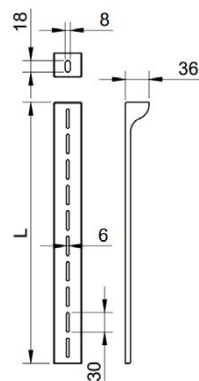

Conjunto de extensores con base regulable

Set of extenders with adjustable base
Régulateur de tirage

Referencia	€/Ud	L	
EXAPMEXT		400	1