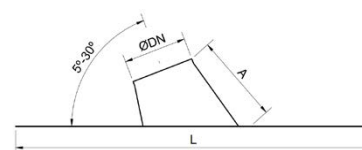

Cubreaguas plomo de 5°/30°

5°/30° lead water cover / Solin plomb 5°/30°

∅	Referencia	€/Ud	L	A	
130	CUI13030		600	175	1
150	CUI15030		600	190	1
180	CUI18030		800	235	1
200	CUI20030		800	235	1
230	CUI23030		820	255	1
250	CUI25030		800	255	1
300	CUI30030		800	300	1
350	CUI35030		1000	295	1