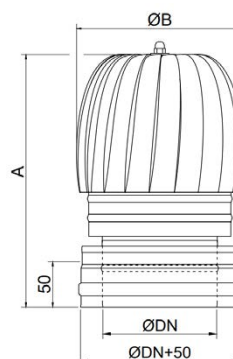

Terminal extractor

Aeolian ending part / Chapeau éolien

∅	Referencia	€/Ud	A	∅B	
80	EXME080		295	170	1
100	EXME100		295	175	1
130	EXME130		320	210	1
150	EXME150		330	215	1
180	EXME180		370	280	1
200	EXME200		370	280	1
250	EXME250		400	340	1
300	EXME300		400	390	1