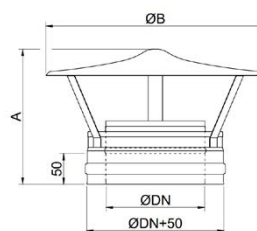

Terminal chino

Rain ending parts / Chapeau chinois

∅	Referencia	€/Ud	A	∅B	
80	EXMD080		175	230	1
100	EXMD100		190	255	1
130	EXMD130		270	255	1
150	EXMD150		210	330	1
180	EXMD180		200	380	1
200	EXMD200		240	380	1
250	EXMD250		230	455	1
300	EXMD300		250	505	1