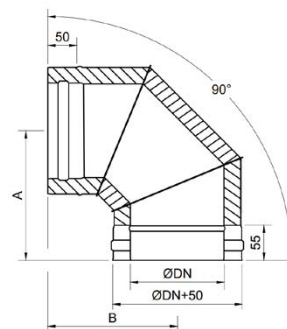

Módulo recto 500 mm

Linear element 500 mm / Élément droit 500 mm

∅	Referencia	€/Ud	L	
80	EXMR08050316		500	1
100	EXMR10050316		500	1
130	EXMR13050316		500	1
150	EXMR15050316		500	1
180	EXMR18050316		500	1
200	EXMR20050316		500	1
250	EXMR25050316		500	1
300	EXMR30050316		500	1

Codo a 30°

30° elbow / Coude 30°

Ø	Referencia	€/Ud	A	B	
80	EXCM08030316		195	50	1
100	EXCM10030316		185	50	1
130	EXCM13030316		180	50	1
150	EXCM15030316		205	55	1
180	EXCM18030316		200	50	1
200	EXCM20030316		210	55	1
250	EXCM25030316		225	65	1
300	EXCM30030316		230	75	1

Codo a 45°

45° elbow / Coude 45°

Ø	Referencia	€/Ud	A	B	
80	EXCM08045316		175	85	1
100	EXCM10045316		195	75	1
130	EXCM13045316		200	70	1
150	EXCM15045316		210	85	1
180	EXCM18045316		210	65	1
200	EXCM20045316		235	100	1
250	EXCM25045316		245	95	1
300	EXCM30045316		260	105	1

Codo a 90°

90° elbow / Coude 90°

Ø	Referencia	€/Ud	A	B	
80	EXCM08090316		165	175	1
100	EXCM10090316		185	190	1
130	EXCM13090316		200	200	1
150	EXCM15090316		210	210	1
180	EXCM18090316		215	225	1
200	EXCM20090316		230	240	1
250	EXCM25090316		260	260	1
300	EXCM30090316		285	295	1