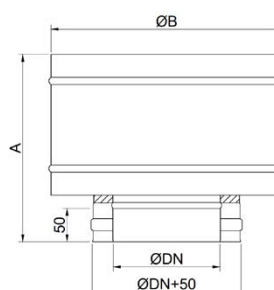

Terminal antirrevocante

Windproof ending parts / Chapeau anti-vent

∅	Referencia	€/Ud	A	∅B	
80	EXMA080		120	230	1
100	EXMA100		255	255	1
130	EXMA130		255	280	1
150	EXMA150		325	315	1
180	EXMA180		320	290	1
200	EXMA200		310	400	1
250	EXMA250		375	450	1
300	EXMA300		395	535	1