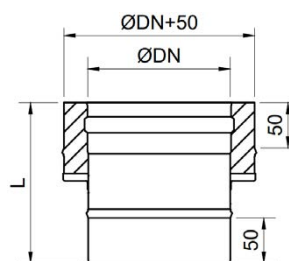

Adaptador simple-doble

Single-double wall adapter / Adaptateur simple-doble paroi

Ø	Referencia	€/Ud	L	
80	EXACM080080316		175	1
100	EXACM100100316		175	1
130	EXACM130130316		175	1
150	EXACM150150316		175	1
180	EXACM180180316		175	1
200	EXACM200200316		175	1
250	EXACM250250316		175	1
300	EXACM300300316		175	1