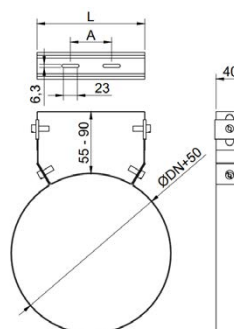

Soporte mural de atornillar

Support pipe clip / Collier soutien tuyaux

∅	Referencia	€/Ud	L	A	
80	EXAPM080		145	50	1
100	EXAPM100		160	65	1
130	EXAPM130		175	85	1
150	EXAPM150		190	100	1
180	EXAPM180		205	115	1
200	EXAPM200		225	135	1
250	EXAPM250		250	190	1
300	EXAPM300		260	165	1