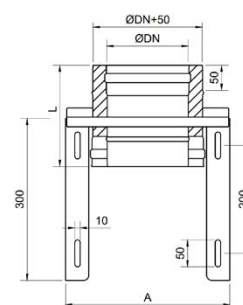

Soporte mural intermedio

Intermediate wall support / Support mural intermediate

∅	Referencia	€/Ud	L	A	
80	EXSM080	190	230	1	1
100	EXSM100	190	250	1	1
130	EXSM130	190	280	1	1
150	EXSM150	190	300	1	1
180	EXSM180	190	330	1	1
200	EXSM200	190	350	1	1
250	EXSM250	195	400	1	1
300	EXSM300	190	450	1	1