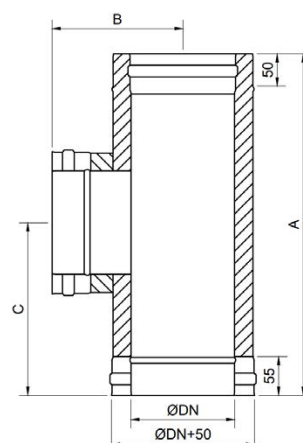

Módulo recto 500 mm

Linear element 500 mm / Élément droit 500 mm

∅	Referencia	€/Ud	L	
80	EXMR08050316		500	1
100	EXMR10050316		500	1
130	EXMR13050316		500	1
150	EXMR15050316		500	1
180	EXMR18050316		500	1
200	EXMR20050316		500	1
250	EXMR25050316		500	1
300	EXMR30050316		500	1

Codo a 45°

45° elbow / Coude 45°

Ø	Referencia	€/Ud	A	B	
80	EXCM08045316		175	85	1
100	EXCM10045316		195	75	1
130	EXCM13045316		200	70	1
150	EXCM15045316		210	85	1
180	EXCM18045316		210	65	1
200	EXCM20045316		235	100	1
250	EXCM25045316		245	95	1
300	EXCM30045316		260	105	1

Codo a 90°

90° elbow / Coude 90°

Ø	Referencia	€/Ud	A	B	
80	EXCM08090316		165	175	1
100	EXCM10090316		185	190	1
130	EXCM13090316		200	200	1
150	EXCM15090316		210	210	1
180	EXCM18090316		215	225	1
200	EXCM20090316		230	240	1
250	EXCM25090316		260	260	1
300	EXCM30090316		285	295	1

Te a 90°

90° T pipe fitting / Raccord á T 90°

Ø	Referencia	€/Ud	A	B	C	
80	EXTM080316		320	150	155	1
100	EXTM100316		325	160	165	1
130	EXTM130316		495	180	245	1
150	EXTM150316		495	190	250	1
180	EXTM180316		500	245	200	1
200	EXTM200316		495	210	235	1
250	EXTM250316		495	235	250	1
300	EXTM300316		535	275	250	1