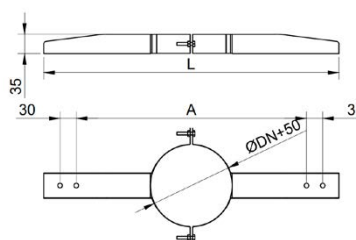

Soporte forjado

Joist support / Support au toit

∅	Referencia	€/Ud	L	A	
130	SFI130		580	460	1
150	SFI150		600	480	1
180	SFI180		630	510	1
200	SFI200		650	530	1
230	SFI230		680	560	1
250	SFI250		700	580	1
300	SFI300		750	630	1
350	SFI350		800	680	1