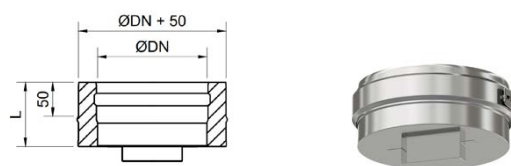

Colector

Blind cap / Tampon

ø	Referencia	€/Ud	L	
80	EXTAM080316		85	1
100	EXTAM100316		85	1
130	EXTAM130316		85	1
150	EXTAM150316		85	1
180	EXTAM180316		85	1
200	EXTAM200316		85	1
250	EXTAM250316		85	1
300	EXTAM300316		85	1