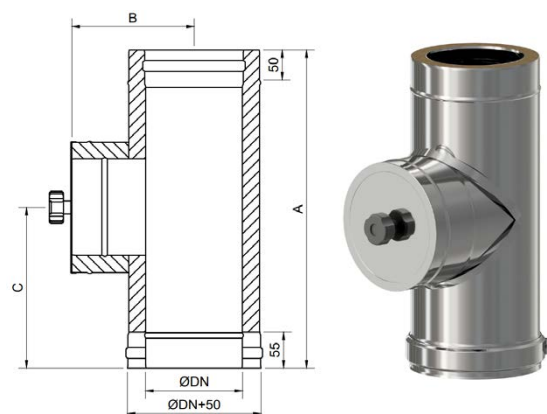

Módulo con inspección

Element with registration / Élément avec enregistrement

ø	Referencia	€/Ud	A	B	C	
80	EXMI080		325	120	160	1
100	EXMI100		325	135	165	1
130	EXMI130		395	130	205	1
150	EXMI150		325	145	160	1
180	EXMI180		495	160	245	1
200	EXMI200		465	145	245	1
250	EXMI250		465	200	245	1
300	EXMI300		465	220	245	1