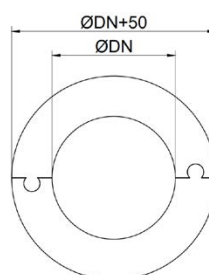

Codo a 30°

30° elbow / Coude 30°

Ø	Referencia	€/Ud	A	B	
80	EXCM08030316		195	50	1
100	EXCM10030316		185	50	1
130	EXCM13030316		180	50	1
150	EXCM15030316		205	55	1
180	EXCM18030316		200	50	1
200	EXCM20030316		210	55	1
250	EXCM25030316		225	65	1
300	EXCM30030316		230	75	1

Codo a 45°

45° elbow / Coude 45°

Ø	Referencia	€/Ud	A	B	
80	EXCM08045316		175	85	1
100	EXCM10045316		195	75	1
130	EXCM13045316		200	70	1
150	EXCM15045316		210	85	1
180	EXCM18045316		210	65	1
200	EXCM20045316		235	100	1
250	EXCM25045316		245	95	1
300	EXCM30045316		260	105	1

Adaptador doble-simple

Double - single wall adapter / Adaptateur doble-simple paroi

Ø	Referencia	€/Ud	L	
80	EXACM080316		175	1
100	EXACM100316		175	1
130	EXACM130316		175	1
150	EXACM150316		175	1
180	EXACM180316		175	1
200	EXACM200316		175	1
250	EXACM250316		175	1
300	EXACM300316		175	1

Embellecedor plano

Flat bezel / Lunette plate

∅	Referencia	€/Ud	
130	PPI130	1	1
150	PPI150	1	1
180	PPI180	1	1
200	PPI200	1	1
230	PPI230	1	1
250	PPI250	1	1
300	PPI300	1	1
350	PPI350	1	1

Collarín antilluvia