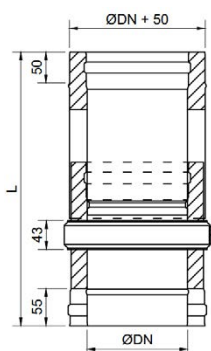

Módulo recto 500 mm

Linear element 500 mm / Élément droit 500 mm

∅	Referencia	€/Ud	L	
80	EXMR08050316		500	1
100	EXMR10050316		500	1
130	EXMR13050316		500	1
150	EXMR15050316		500	1
180	EXMR18050316		500	1
200	EXMR20050316		500	1
250	EXMR25050316		500	1
300	EXMR30050316		500	1

Módulo recto 250 mm

Linear element 250 mm / Élément droit 250 mm

∅	Referencia	€/Ud	L	
80	EXMR08025316		250	1
100	EXMR10025316		250	1
130	EXMR13025316		250	1
150	EXMR15025316		250	1
180	EXMR18025316		250	1
200	EXMR20025316		250	1
250	EXMR25025316		250	1
300	EXMR30025316		250	1

Módulo extensible 370-500 mm

370-500 mm telescopic element / Élément télescopique 370-500 mm

∅	Referencia	€/Ud	L	
80	EXMRG08050316		370 - 500	1
100	EXMRG10050316		370 - 500	1
130	EXMRG13050316		370 - 500	1
150	EXMRG15050316		370 - 500	1
180	EXMRG18050316		370 - 500	1
200	EXMRG20050316		370 - 500	1
250	EXMRG25050316		370 - 500	1
300	EXMRG30050316		370 - 500	1

Codo a 30°

30° elbow / Coude 30°

Ø	Referencia	€/Ud	A	B	
80	EXCM08030316		195	50	1
100	EXCM10030316		185	50	1
130	EXCM13030316		180	50	1
150	EXCM15030316		205	55	1
180	EXCM18030316		200	50	1
200	EXCM20030316		210	55	1
250	EXCM25030316		225	65	1
300	EXCM30030316		230	75	1