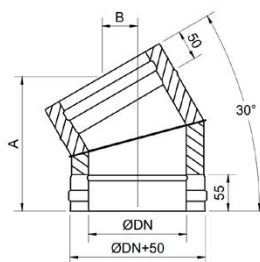

Módulo extensible 370-500 mm

370-500 mm telescopic element / Élément télescopique 370-500 mm

∅	Referencia	€/Ud	L	
80	EXMRG08050316		370 - 500	1
100	EXMRG10050316		370 - 500	1
130	EXMRG13050316		370 - 500	1
150	EXMRG15050316		370 - 500	1
180	EXMRG18050316		370 - 500	1
200	EXMRG20050316		370 - 500	1
250	EXMRG25050316		370 - 500	1
300	EXMRG30050316		370 - 500	1

Codo a 30°

30° elbow / Coude 30°

Ø	Referencia	€/Ud	A	B	
80	EXCM08030316		195	50	1
100	EXCM10030316		185	50	1
130	EXCM13030316		180	50	1
150	EXCM15030316		205	55	1
180	EXCM18030316		200	50	1
200	EXCM20030316		210	55	1
250	EXCM25030316		225	65	1
300	EXCM30030316		230	75	1