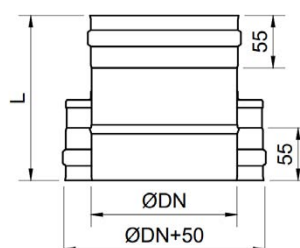

Adaptador doble-simple

Double - single wall adapter / Adaptateur doble-simple paroi

Ø	Referencia	€/Ud	L	
80	EXACM080316		175	1
100	EXACM100316		175	1
130	EXACM130316		175	1
150	EXACM150316		175	1
180	EXACM180316		175	1
200	EXACM200316		175	1
250	EXACM250316		175	1
300	EXACM300316		175	1