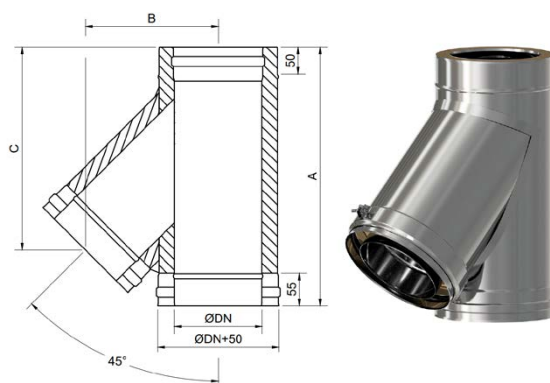

Te a 45°

45° T pipe fitting / Raccord á T 45°

ø	Referencia	€/Ud	A	B	C	
80	EXTM08045316		350	185	300	1
100	EXTM10045316		380	200	290	1
130	EXTM13045316		420	220	320	1
150	EXTM15045316		443	225	350	1
180	EXTM18045316		510	300	380	1
200	EXTM20045316		570	330	440	1
250	EXTM25045316		645	350	460	1
300	EXTM30045316		715	400	550	1