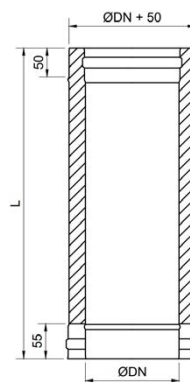

Módulo recto 1000 mm

Linear element 1000 mm / Élément droit 1000 mm

∅	Referencia	€/Ud	L	
80	EXMR080316		1000	1
100	EXMR100316		1000	1
130	EXMR130316		1000	1
150	EXMR150316		1000	1
180	EXMR180316		1000	1
200	EXMR200316		1000	1
250	EXMR250316		1000	1
300	EXMR300316		1000	1

Módulo recto 500 mm

Linear element 500 mm / Élément droit 500 mm

∅	Referencia	€/Ud	L	
80	EXMR08050316		500	1
100	EXMR10050316		500	1
130	EXMR13050316		500	1
150	EXMR15050316		500	1
180	EXMR18050316		500	1
200	EXMR20050316		500	1
250	EXMR25050316		500	1
300	EXMR30050316		500	1

Módulo recto 250 mm

Linear element 250 mm / Élément droit 250 mm

∅	Referencia	€/Ud	L	
80	EXMR08025316		250	1
100	EXMR10025316		250	1
130	EXMR13025316		250	1
150	EXMR15025316		250	1
180	EXMR18025316		250	1
200	EXMR20025316		250	1
250	EXMR25025316		250	1
300	EXMR30025316		250	1

Codo a 30°

30° elbow / Coude 30°

Ø	Referencia	€/Ud	A	B	
80	EXCM08030316		195	50	1
100	EXCM10030316		185	50	1
130	EXCM13030316		180	50	1
150	EXCM15030316		205	55	1
180	EXCM18030316		200	50	1
200	EXCM20030316		210	55	1
250	EXCM25030316		225	65	1
300	EXCM30030316		230	75	1