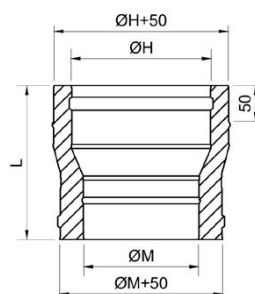

Estabilizador de tiro

Draught stabilizer / Régulateur de tirage

Ø	Referencia	€/Ud	L	
80	ETIRO080		95	1
150	ETIRO150		95	1

Ampliación

Augmentation / Augmentation

Ø	Referencia	€/Ud	Ø M	Ø H	L	
80 - 100	EXAM080100316		80	100	190	1
100 - 130	EXAM100130316		100	130	205	1
130 - 150	EXAM130150316		130	150	200	1
150 - 180	EXAM150180316		150	180	200	1
180 - 200	EXAM180200316		180	200	200	1
200 - 250	EXAM200250316		200	250	205	1
250 - 300	EXAM250300316		250	300	200	1