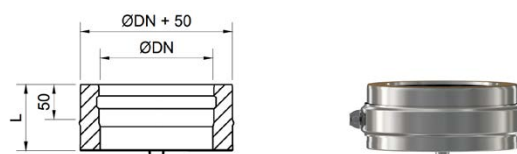

Colector con desagüe

Blind cap with drain / Tampon avec drain

ø	Referencia	€/Ud	L	
80	EXTAM080316R		85	1
100	EXTAM100316R		85	1
130	EXTAM130316R		85	1
150	EXTAM150316R		85	1
180	EXTAM180316R		85	1
200	EXTAM200316R		85	1
250	EXTAM250316R		85	1
300	EXTAM300316R		85	1