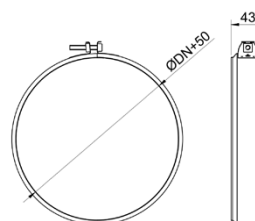

Abrazadera de unión

Lockin clamp / Bride de securité

∅	Referencia	€/Ud	
80	EXAUM080		1
100	EXAUM100		1
130	EXAUM130		1
150	EXAUM150		1
180	EXAUM180		1
200	EXAUM200		1
250	EXAUM250		1
300	EXAUM300		1