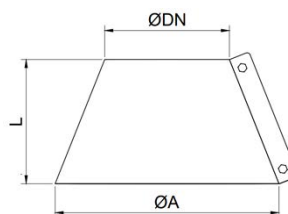

Collarín antilluvia

Collar / Collerete de solin

∅	Referencia	€/Ud	L	∅A	
130	COA130	150	255	1	1
150	COA150	145	275	1	1
180	COA180	140	315	1	1
200	COA200	145	335	1	1
230	COA230	145	360	1	1
250	COA250	145	385	1	1
300	COA300	145	435	1	1
350	COA350	145	480	1	1