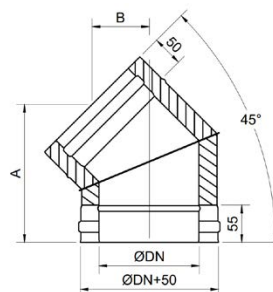

Codo a 30°

30° elbow / Coude 30°

Ø	Referencia	€/Ud	A	B	
80	EXCM08030316		195	50	1
100	EXCM10030316		185	50	1
130	EXCM13030316		180	50	1
150	EXCM15030316		205	55	1
180	EXCM18030316		200	50	1
200	EXCM20030316		210	55	1
250	EXCM25030316		225	65	1
300	EXCM30030316		230	75	1

Codo a 45°

45° elbow / Coude 45°

Ø	Referencia	€/Ud	A	B	
80	EXCM08045316		175	85	1
100	EXCM10045316		195	75	1
130	EXCM13045316		200	70	1
150	EXCM15045316		210	85	1
180	EXCM18045316		210	65	1
200	EXCM20045316		235	100	1
250	EXCM25045316		245	95	1
300	EXCM30045316		260	105	1

Codo a 90°

90° elbow / Coude 90°

Ø	Referencia	€/Ud	A	B	
80	EXCM08090316		165	175	1
100	EXCM10090316		185	190	1
130	EXCM13090316		200	200	1
150	EXCM15090316		210	210	1
180	EXCM18090316		215	225	1
200	EXCM20090316		230	240	1
250	EXCM25090316		260	260	1
300	EXCM30090316		285	295	1