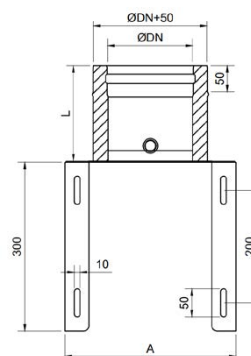

Soporte mural con desagüe

Base wall support / Support mural base

∅	Referencia	€/Ud	L	A	
80	EXSMB080	165	230	1	1
100	EXSMB100	165	250	1	1
130	EXSMB130	165	280	1	1
150	EXSMB150	165	300	1	1
180	EXSMB180	150	330	1	1
200	EXSMB200	165	350	1	1
250	EXSMB250	165	400	1	1
300	EXSMB300	165	450	1	1