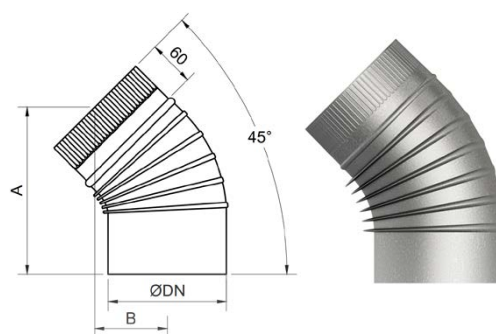

Codo a 45°

45° elbow / Coude 45°

∅	Referencia	€/Ud	A	B	
150	CGS15045		200	85	8
175	CGS17545		200	80	8
180	CGS18045		205	85	8
200	CGS20045		220	100	8
250	CGS25045		240	100	8
300	CGS30045		270	115	8
350	CGS35045		270	110	1
400	CGS40045		300	125	1
500	CGS50045		350	140	1

Codo a 60°

60° elbow / Coude 60°

∅	Referencia	€/Ud	A	B	
150	CGS15060		250	135	6
175	CGS17560		250	150	6
180	CGS18060		245	140	6
200	CGS20060		245	140	6
250	CGS25060		285	165	6
300	CGS30060		320	180	6
350	CGS35060		300	200	1
400	CGS40060		410	230	1
500	CGS50060		450	340	1

Codo a 90°

90° elbow / Coude 90°

∅	Referencia	€/Ud	A	B	
150	CGS15090		185	185	4
175	CGS17590		195	205	4
180	CGS18090		200	220	4
200	CGS20090		200	225	4
250	CGS25090		275	280	4
300	CGS30090		300	300	4
350	CGS35090		300	300	1
400	CGS40090		330	330	1
500	CGS50090		465	455	1

Codo rizado a 45°

45° curly elbow / Coude bouclé 45°

∅	ESPESOR 0,5		ESPESOR 0,8		A	B	
	Referencia	€/Ud	Referencia	€/Ud			
80	CG08045				220	110	24
90	CG09045				190	70	24
100	CG10045		CG1004508		200	80	24
110	CG11045		CG1104508		210	85	24
120	CG12045		CG1204508		200	80	24
125	CG12545		CG1254508		225	85	24
130	CG13045				250	105	16
140	CG14045				230	105	16
150	CG15045		CG1504508		240	115	16