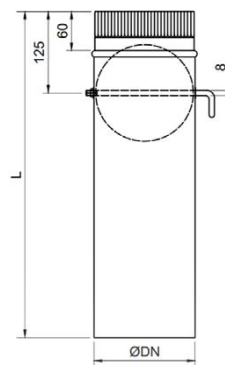

Módulo recto 1000 mm

Linear element 1000 mm / Elément droit 1000 mm

Ø	ESPESOR 0,5		ESPESOR 0,8		ESPESOR 1,0		L	
	Referencia	€/Ud	Referencia	€/Ud	Referencia	€/Ud		
80	TG080	12,65 €					1000	10
90	TG090	12,65 €					1000	10
100	TG100	12,65 €	TG10008				1000	10
110	TG110	13,31 €	TG11008				1000	10
120	TG120	14,31 €	TG12008				1000	10
125	TG125	15,00 €	TG12508				1000	10
130	TG130	15,70 €					1000	10
140	TG140	16,40 €					1000	10
150	TG150	16,90 €	TG15008		TG15010		1000	10
175			TG17508		TG17510		1000	10
180			TG18008				1000	10
200			TG20008		TG20010		1000	10
250			TG25008		TG25010		1000	10
300			TG30008		TG30010		1000	10
350			TG35008				1000	10
400			TG40008				1000	10
500			TG50008				1000	10

Modulo recto 1000 mm con regulador (0,5)

Linear element 1000 mm with regulador (0,5)

Elément droit 1000 mm avec régulateur (0,5)

Ø	Referencia	€/Ud	L	
80	TG080L		1000	10
90	TG090L		1000	10
100	TG100L		1000	10
110	TG110L		1000	10
120	TG120L		1000	10
125	TG125L		1000	10
150	TG150L		1000	10

Modulo extensible 330 mm

330 mm telescopic element

Elément télescopique 330 mm

Ø	Referencia	€/Ud	L	
100	DEG100		330	1
110	DEG110		330	1
120	DEG120		330	1
125	DEG125		330	1
150	DEG150		330	1
175	DEG175		330	1
180	DEG180		330	1
200	DEG200		330	1
250	DEG250		330	1
300	DEG300		330	1

EXOGALVA

Codo a 30°

30° elbow / Coude 30°

∅	Referencia	€/Ud	A	B	
150	CGS15030		195	65	12
175	CGS17530		195	60	12
180	CGS18030		215	70	12
200	CGS20030		200	65	12
250	CGS25030		225	60	12
300	CGS30030		250	70	12
350	CGS35030		270	80	1
400	CGS40030		270	95	1
500	CGS50030		300	90	1