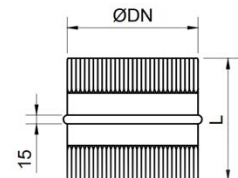

Manguito unión M-M

Muff male-male / Manchon mále-mále

∅	Referencia	€/Ud	L	
80	MG080		140	1
90	MG090		140	1
100	MG100		140	1
110	MG110		140	1
120	MG120		140	1
125	MG125		140	1
130	MG130		140	1
140	MG140		140	1
150	MG150		140	1

∅	Referencia	€/Ud	L	
175	MG175		140	1
180	MG180		140	1
200	MG200		140	1
250	MG250		140	1
300	MG300		140	1
350	MG350		140	1
400	MG400		140	1
500	MG500		140	1