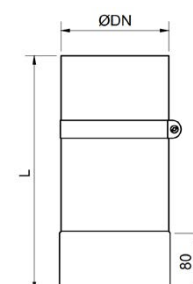

Modulo recto 1000 mm con regulador (0,5)

Linear element 1000 mm with regulador (0,5)

Elément droit 1000 mm avec régulateur (0,5)

Ø	Referencia	€/Ud	L	
80	TG080L		1000	10
90	TG090L		1000	10
100	TG100L		1000	10
110	TG110L		1000	10
120	TG120L		1000	10
125	TG125L		1000	10
150	TG150L		1000	10

Modulo extensible 330 mm

330 mm telescopic element

Elément télescopique 330 mm

Ø	Referencia	€/Ud	L	
100	DEG100		330	1
110	DEG110		330	1
120	DEG120		330	1
125	DEG125		330	1
150	DEG150		330	1
175	DEG175		330	1
180	DEG180		330	1
200	DEG200		330	1
250	DEG250		330	1
300	DEG300		330	1

EXOGALVA

Codo a 30°

30° elbow / Coude 30°

∅	Referencia	€/Ud	A	B	
150	CGS15030		195	65	12
175	CGS17530		195	60	12
180	CGS18030		215	70	12
200	CGS20030		200	65	12
250	CGS25030		225	60	12
300	CGS30030		250	70	12
350	CGS35030		270	80	1
400	CGS40030		270	95	1
500	CGS50030		300	90	1