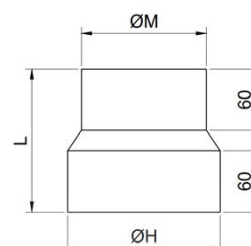

Reducción

Reducer / Réduction

∅	Referencia	€/Ud	∅ H	∅ M	L	
110 - 100	RG110100		110	100	160	1
120 - 100	RG120100		120	100	155	1
120 - 110	RG120110		120	110	160	1
125 - 120	RG125120		125	120	165	1
130 - 120	RG130120		130	120	120	1
150 - 120	RG150120		150	120	125	1
150 - 125	RG150125		150	125	125	1
175 - 150	RG175150		175	150	130	1
180 - 175	RG180175		180	175	165	1
200 - 150	RG200150		200	150	140	1
200 - 175	RG200175		200	175	130	1
250 - 200	RG250200		250	200	270	1
300 - 200	RG300200		300	200	335	1
300 - 250	RG300250		300	250	270	1