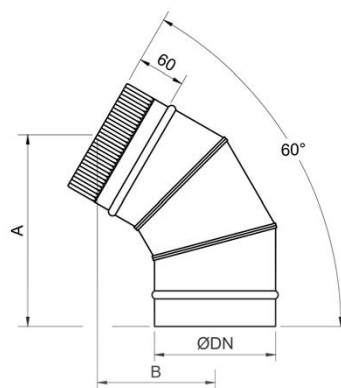

EXOGALVA

Codo a 30°

30° elbow / Coude 30°

∅	Referencia	€/Ud	A	B	
150	CGS15030		195	65	12
175	CGS17530		195	60	12
180	CGS18030		215	70	12
200	CGS20030		200	65	12
250	CGS25030		225	60	12
300	CGS30030		250	70	12
350	CGS35030		270	80	1
400	CGS40030		270	95	1
500	CGS50030		300	90	1

Codo a 45°

45° elbow / Coude 45°

∅	Referencia	€/Ud	A	B	
150	CGS15045		200	85	8
175	CGS17545		200	80	8
180	CGS18045		205	85	8
200	CGS20045		220	100	8
250	CGS25045		240	100	8
300	CGS30045		270	115	8
350	CGS35045		270	110	1
400	CGS40045		300	125	1
500	CGS50045		350	140	1

Codo a 60°

60° elbow / Coude 60°

∅	Referencia	€/Ud	A	B	
150	CGS15060		250	135	6
175	CGS17560		250	150	6
180	CGS18060		245	140	6
200	CGS20060		245	140	6
250	CGS25060		285	165	6
300	CGS30060		320	180	6
350	CGS35060		300	200	1
400	CGS40060		410	230	1
500	CGS50060		450	340	1

Codo a 90°

90° elbow / Coude 90°

∅	Referencia	€/Ud	A	B	
150	CGS15090		185	185	4
175	CGS17590		195	205	4
180	CGS18090		200	220	4
200	CGS20090		200	225	4
250	CGS25090		275	280	4
300	CGS30090		300	300	4
350	CGS35090		300	300	1
400	CGS40090		330	330	1
500	CGS50090		465	455	1