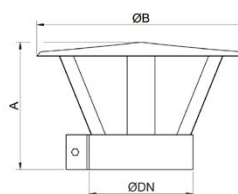

Terminal chino con abrazadera

Rain ending parts with clamp / Chapeau chinois avec bride

∅	Referencia	€/Ud	A	∅B	
100	SG100A		160	200	1
110	SG110A		160	230	1
120	SG120A		180	250	1
125	SG125A		180	250	1
150	SG150A		180	300	1
175	SG175A		230	330	1
180	SG180A		230	330	1
200	SG200A		270	385	1
250	SG250A		300	445	1
300	SG300A		300	505	1
350	SG350A		300	545	1
400	SG400A		300	600	1
500	SG500A		320	695	1