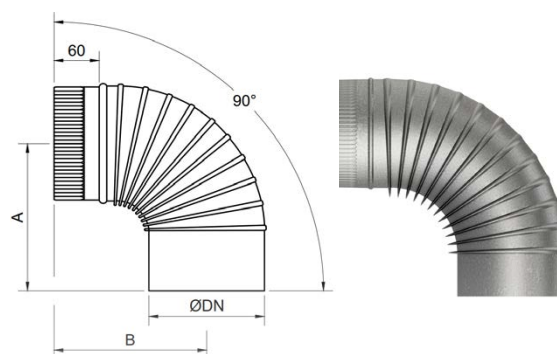

Codo a 90°

90° elbow / Coude 90°

∅	Referencia	€/Ud	A	B	
150	CGS15090		185	185	4
175	CGS17590		195	205	4
180	CGS18090		200	220	4
200	CGS20090		200	225	4
250	CGS25090		275	280	4
300	CGS30090		300	300	4
350	CGS35090		300	300	1
400	CGS40090		330	330	1
500	CGS50090		465	455	1

Codo rizado a 45°

45° curly elbow / Coude bouclé 45°

∅	ESPESOR 0,5		ESPESOR 0,8		A	B	
	Referencia	€/Ud	Referencia	€/Ud			
80	CG08045				220	110	24
90	CG09045				190	70	24
100	CG10045		CG1004508		200	80	24
110	CG11045		CG1104508		210	85	24
120	CG12045		CG1204508		200	80	24
125	CG12545		CG1254508		225	85	24
130	CG13045				250	105	16
140	CG14045				230	105	16
150	CG15045		CG1504508		240	115	16

Codo rizado a 90°

90° curly elbow / Coude bouclé 90°

∅	ESPESOR 0,5		ESPESOR 0,8		A	B	
	Referencia	€/Ud	Referencia	€/Ud			
80	CG08090				190	180	20
90	CG09090				175	175	20
100	CG10090		CG1009008		175	170	20
110	CG11090		CG1109008		185	180	20
120	CG12090		CG1209008		190	175	20
125	CG12590		CG1259008		205	205	20
130	CG13090				215	205	12
140	CG14090				235	220	12
150	CG15090		CG1509008		225	220	12