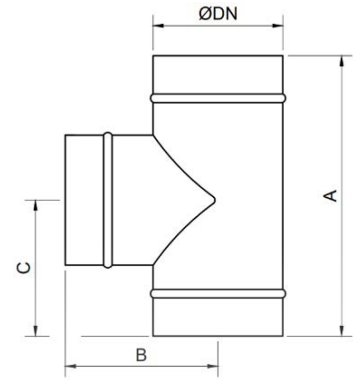

Codo rizado a 90°

90° curly elbow / Coude bouclé 90°

∅	ESPESOR 0,5		ESPESOR 0,8		A	B	
	Referencia	€/Ud	Referencia	€/Ud			
80	CG08090				190	180	20
90	CG09090				175	175	20
100	CG10090		CG1009008		175	170	20
110	CG11090		CG1109008		185	180	20
120	CG12090		CG1209008		190	175	20
125	CG12590		CG1259008		205	205	20
130	CG13090				215	205	12
140	CG14090				235	220	12
150	CG15090		CG1509008		225	220	12

EXOGALVA

Te a 90°

90° T pipe fitting / Raccord á T 90°

∅	Referencia	€/Ud	A	B	C	
80	TEG08090		265	140	135	1
90	TEG09090		280	150	140	1
100	TEG10090		300	155	150	1
110	TEG11090		320	155	160	1
120	TEG12090		300	165	150	1
125	TEG12590		320	165	160	1
130	TEG13090		320	165	160	1
140	TEG14090		330	170	165	1
150	TEG15090		335	180	170	1
175	TEG17590		380	195	190	1
180	TEG18090		380	190	190	1
200	TEG20090		400	210	200	1
250	TEG25090		460	240	230	1
300	TEG30090		500	260	250	1
350	TEG35090		570	300	290	1
400	TEG40090		620	320	315	1
500	TEG50090		700	360	340	1