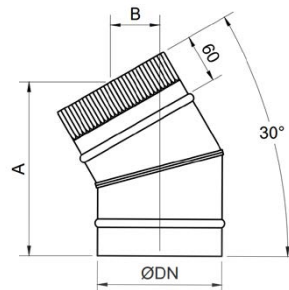

Modulo recto 1000 mm con regulador (0,5)

Linear element 1000 mm with regulador (0,5)

Elément droit 1000 mm avec régulateur (0,5)

Ø	Referencia	€/Ud	L	
80	TG080L		1000	10
90	TG090L		1000	10
100	TG100L		1000	10
110	TG110L		1000	10
120	TG120L		1000	10
125	TG125L		1000	10
150	TG150L		1000	10

Modulo extensible 330 mm

330 mm telescopic element

Elément télescopique 330 mm

Ø	Referencia	€/Ud	L	
100	DEG100		330	1
110	DEG110		330	1
120	DEG120		330	1
125	DEG125		330	1
150	DEG150		330	1
175	DEG175		330	1
180	DEG180		330	1
200	DEG200		330	1
250	DEG250		330	1
300	DEG300		330	1

EXOGALVA

Codo a 30°

30° elbow / Coude 30°

∅	Referencia	€/Ud	A	B	
150	CGS15030		195	65	12
175	CGS17530		195	60	12
180	CGS18030		215	70	12
200	CGS20030		200	65	12
250	CGS25030		225	60	12
300	CGS30030		250	70	12
350	CGS35030		270	80	1
400	CGS40030		270	95	1
500	CGS50030		300	90	1