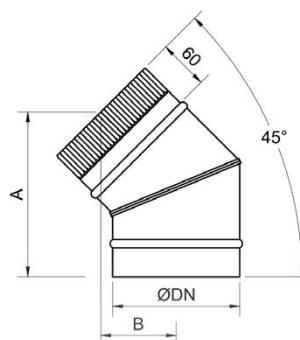

EXOGALVA

Codo a 30°

30° elbow / Coude 30°

∅	Referencia	€/Ud	A	B	
150	CGS15030		195	65	12
175	CGS17530		195	60	12
180	CGS18030		215	70	12
200	CGS20030		200	65	12
250	CGS25030		225	60	12
300	CGS30030		250	70	12
350	CGS35030		270	80	1
400	CGS40030		270	95	1
500	CGS50030		300	90	1

Codo a 45°

45° elbow / Coude 45°

∅	Referencia	€/Ud	A	B	
150	CGS15045		200	85	8
175	CGS17545		200	80	8
180	CGS18045		205	85	8
200	CGS20045		220	100	8
250	CGS25045		240	100	8
300	CGS30045		270	115	8
350	CGS35045		270	110	1
400	CGS40045		300	125	1
500	CGS50045		350	140	1