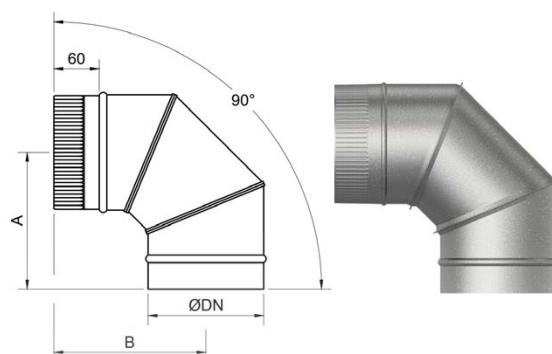

Codo a 45°

45° elbow / Coude 45°

∅	Referencia	€/Ud	A	B	
150	CGS15045		200	85	8
175	CGS17545		200	80	8
180	CGS18045		205	85	8
200	CGS20045		220	100	8
250	CGS25045		240	100	8
300	CGS30045		270	115	8
350	CGS35045		270	110	1
400	CGS40045		300	125	1
500	CGS50045		350	140	1

Codo a 60°

60° elbow / Coude 60°

∅	Referencia	€/Ud	A	B	
150	CGS15060		250	135	6
175	CGS17560		250	150	6
180	CGS18060		245	140	6
200	CGS20060		245	140	6
250	CGS25060		285	165	6
300	CGS30060		320	180	6
350	CGS35060		300	200	1
400	CGS40060		410	230	1
500	CGS50060		450	340	1

Codo a 90°

90° elbow / Coude 90°

∅	Referencia	€/Ud	A	B	
150	CGS15090		185	185	4
175	CGS17590		195	205	4
180	CGS18090		200	220	4
200	CGS20090		200	225	4
250	CGS25090		275	280	4
300	CGS30090		300	300	4
350	CGS35090		300	300	1
400	CGS40090		330	330	1
500	CGS50090		465	455	1