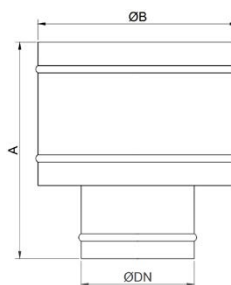

Terminal antirrevocante

Windproof ending parts / Chapeau anti-vent

Ø	Referencia	€/Ud	A	ØB	
80	AG080		255	185	1
90	AG090		260	205	1
100	AG100		255	220	1
110	AG110		250	225	1
120	AG120		260	225	1
125	AG125		245	245	1
130	AG130		255	255	1
140	AG140		305	270	1
150	AG150		300	275	1
175	AG175		300	305	1
180	AG180		305	305	1
200	AG200		290	335	1
250	AG250		340	385	1
300	AG300		350	450	1
350	AG350		325	500	1
400	AG400		330	445	1
500	AG500		350	550	1