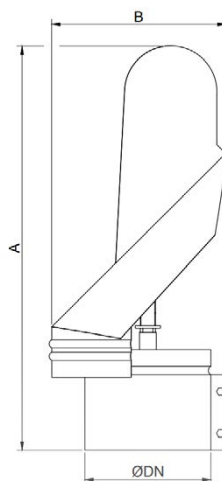

Terminal giratorio

Beak discharge ending part / Terminal á bec

∅	Referencia	€/Ud	A	∅B	
100	GG100		450	160	1
110	GG110		450	160	1
120	GG120		445	230	1
125	GG125		430	190	1
130	GG130		430	170	1
140	GG140		490	190	1
150	GG150		490	200	1
175	GG175		460	260	1
180	GG180		460	230	1
200	GG200		570	250	1
250	GG250		570	330	1
300	GG300		650	350	1
500	GG500		1015	600	1