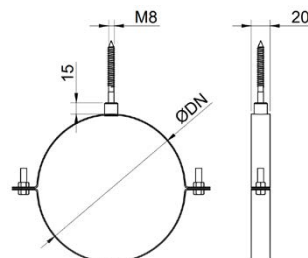

Soporte M-8

Support pipe clip / Collier soutien tuyaux

∅	Referencia	€/Ud	
80	ABM8080		1
100	ABM8100		1
110	ABM8110		1
120 - 125	ABM8125		1
150	ABM8150		1
175 - 180	ABM8175		1
200	ABM8200		1
250	ABM8250		1
300	ABM8300		1
350	ABM8350		1
400	ABM8400		1
450	ABM8450		1
500	ABM8500		1