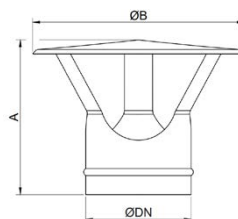

Terminal chino

Rain ending parts / Chapeau chinois

∅	Referencia	€/Ud	A	∅B	
80	SG080		200	175	1
90	SG090		200	175	1
100	SG100		220	250	1
110	SG110		210	235	1
120	SG120		210	250	1
125	SG125		220	250	1
130	SG130		225	250	1
140	SG140		200	250	1
150	SG150		215	300	1
175	SG175		280	330	1
180	SG180		300	330	1
200	SG200		295	390	1
250	SG250		345	460	1
300	SG300		370	505	1
350	SG350		380	545	1
400	SG400		440	630	1
500	SG500		470	765	1