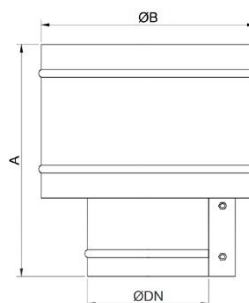

Terminal antirrevocante con abrazadera

Windproof ending parts with lockin clamp / Chapeau anti-vent avec bride de securité

Ø	Referencia	€/Ud	A	ØB	
100	AG100A		260	220	1
110	AG110A		255	225	1
120	AG120A		265	225	1
125	AG125A		250	245	1
150	AG150A		300	275	1
175	AG175A		300	305	1
180	AG180A		295	305	1
200	AG200A		305	335	1
250	AG250A		350	385	1
300	AG300A		340	450	1
350	AG350A		325	500	1
400	AG400A		350	445	1
500	AG500A		370	550	1