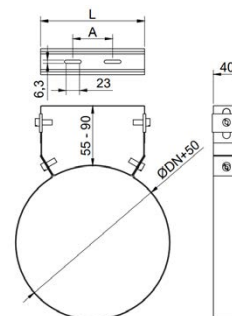

Soporte mural de atornillar

Support pipe clip / Collier soutien tuyaux

∅	Referencia	€/Ud	L	A	
80	EXAPMV080		145	50	1
150	EXAPMV150		190	100	1
200	EXAPMV200		225	135	1