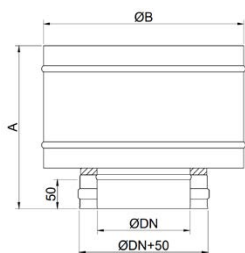

Terminal antirrevocante

Windproof ending parts / Chapeau anti-vent

∅	Referencia	€/Ud	A	∅B	
80	EXMAV080		120	230	1
150	EXMAV150		325	315	1
200	EXMAV200		310	400	1