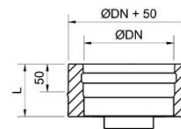

Colector

Blind cap / Tampon

∅	Referencia	€/Ud	L	
80	EXTAMV080		85	1
150	EXTAMV150		85	1
200	EXTAMV200		85	1