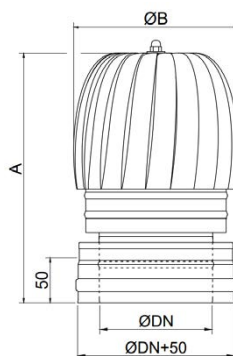

Terminal extractor

Aeolian ending part / Chapeau éolien

∅	Referencia	€/Ud	A	∅B	
80	EXMEV080		295	170	1
150	EXMEV150		330	215	1
200	EXMEV200		370	280	1