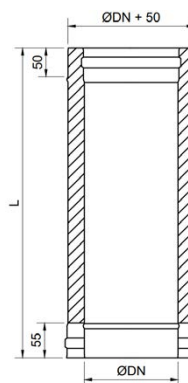

Módulo recto 1000 mm

Linear element 1000 mm / Elément droit 1000 mm

∅	Referencia	€/Ud	L	
80	EXMRV080		1000	1
150	EXMRV150		1000	1
200	EXMRV200		1000	1

Módulo recto 500 mm

Linear element 500 mm / Elément droit 500 mm

∅	Referencia	€/Ud	L	
80	EXMRV08050		500	1
150	EXMRV15050		500	1
200	EXMRV20050		500	1

Codo a 45°

45° elbow / Coude 45°

∅	Referencia	€/Ud	A	B	
80	EXCMV08045		175	85	1
150	EXCMV15045		210	85	1
200	EXCMV20045		235	100	1

Codo a 90°

90° elbow / Coude 90°

∅	Referencia	€/Ud	A	B	
80	EXCMV08090		165	175	1
150	EXCMV15090		210	210	1
200	EXCMV20090		230	240	1

EXOBLACK DW

Te a 90°

90° T pipe fitting / Raccord á T 90°

∅	Referencia	€/Ud	A	B	C	
80	EXTMV080		320	150	155	1
150	EXTMV150		495	190	250	1
200	EXTMV200		495	210	235	1