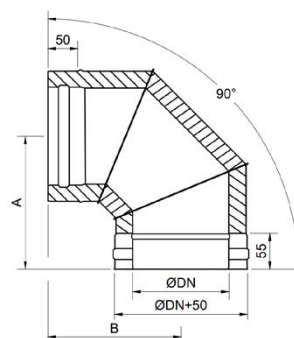

Módulo recto 1000 mm

Linear element 1000 mm / Elément droit 1000 mm

∅	Referencia	€/Ud	L	
80	EXMRV080		1000	1
150	EXMRV150		1000	1
200	EXMRV200		1000	1

Módulo recto 500 mm

Linear element 500 mm / Elément droit 500 mm

∅	Referencia	€/Ud	L	
80	EXMRV08050		500	1
150	EXMRV15050		500	1
200	EXMRV20050		500	1

Codo a 45°

45° elbow / Coude 45°

∅	Referencia	€/Ud	A	B	
80	EXCMV08045		175	85	1
150	EXCMV15045		210	85	1
200	EXCMV20045		235	100	1

Codo a 90°

90° elbow / Coude 90°

∅	Referencia	€/Ud	A	B	
80	EXCMV08090		165	175	1
150	EXCMV15090		210	210	1
200	EXCMV20090		230	240	1

EXOBLACK DW

Te a 90°

90° T pipe fitting / Raccord á T 90°

∅	Referencia	€/Ud	A	B	C	
80	EXTMV080		320	150	155	1
150	EXTMV150		495	190	250	1
200	EXTMV200		495	210	235	1