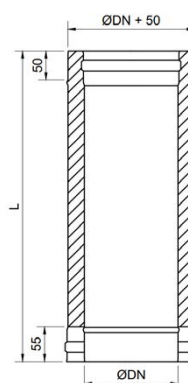

Módulo recto 1000 mm

Linear element 1000 mm / Elément droit 1000 mm

∅	Referencia	€/Ud	L	
80	EXMRV080		1000	1
150	EXMRV150		1000	1
200	EXMRV200		1000	1

Módulo recto 500 mm

Linear element 500 mm / Elément droit 500 mm

∅	Referencia	€/Ud	L	
80	EXMRV08050		500	1
150	EXMRV15050		500	1
200	EXMRV20050		500	1

Codo a 45°

45° elbow / Coude 45°

∅	Referencia	€/Ud	A	B	
80	EXCMV08045		175	85	1
150	EXCMV15045		210	85	1
200	EXCMV20045		235	100	1

Codo a 90°

90° elbow / Coude 90°

∅	Referencia	€/Ud	A	B	
80	EXCMV08090		165	175	1
150	EXCMV15090		210	210	1
200	EXCMV20090		230	240	1

EXOBLACK DW

Te a 90°

90° T pipe fitting / Raccord á T 90°

∅	Referencia	€/Ud	A	B	C	
80	EXTMV080		320	150	155	1
150	EXTMV150		495	190	250	1
200	EXTMV200		495	210	235	1