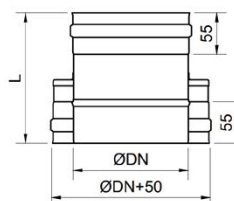

Adaptador doble-simple

Adaptador double-single wall
Adaptateur doble-simple paroi

∅	Referencia	€/Ud	L	
80	EXACMV080		175	1
150	EXACMV150		175	1
200	EXACMV200		175	1