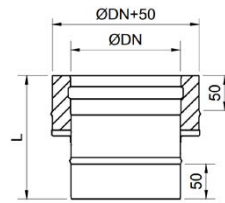

Embellecedor plano

Flat bezel / Lunette plate

∅	Referencia	€/Ud	
80	PPV080		1
150	PPV150		1
200	PPV200		1

Adaptador simple-doble

Adaptador single-double wall
Adaptateur simple-doble paroi

∅	Referencia	€/Ud	L	
80	EXACMV080080		175	1
100	EXACMV150150		175	1
130	EXACMV200200		175	1