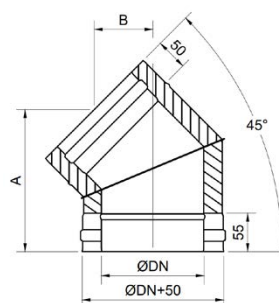

Módulo recto 1000 mm

Linear element 1000 mm / Elément droit 1000 mm

∅	Referencia	€/Ud	L	
80	EXMRV080		1000	1
150	EXMRV150		1000	1
200	EXMRV200		1000	1

Módulo recto 500 mm

Linear element 500 mm / Elément droit 500 mm

∅	Referencia	€/Ud	L	
80	EXMRV08050		500	1
150	EXMRV15050		500	1
200	EXMRV20050		500	1

Codo a 45°

45° elbow / Coude 45°

∅	Referencia	€/Ud	A	B	
80	EXCMV08045		175	85	1
150	EXCMV15045		210	85	1
200	EXCMV20045		235	100	1