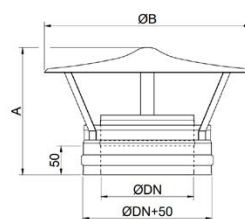

Soporte forjado

Joist support / Support au toit

∅	Referencia	€/Ud	L	A	
130	SFI130		580	460	1
200	SFI200		650	530	1
250	SFI250		700	580	1

Terminal chino

Rain ending parts / Chapeau chinois

∅	Referencia	€/Ud	A	∅B	
80	EXMDV080		175	230	1
150	EXMDV150		210	330	1
200	EXMDV200		240	380	1