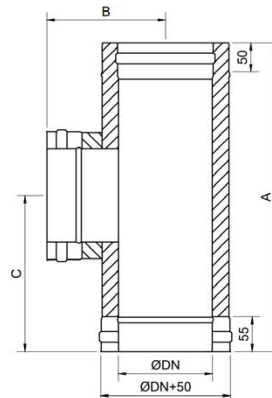

Módulo recto 1000 mm

Linear element 1000 mm / Elément droit 1000 mm

∅	Referencia	€/Ud	L	
80	EXMRV080		1000	1
150	EXMRV150		1000	1
200	EXMRV200		1000	1

Módulo recto 500 mm

Linear element 500 mm / Elément droit 500 mm

∅	Referencia	€/Ud	L	
80	EXMRV08050		500	1
150	EXMRV15050		500	1
200	EXMRV20050		500	1

Codo a 45°

45° elbow / Coude 45°

∅	Referencia	€/Ud	A	B	
80	EXCMV08045		175	85	1
150	EXCMV15045		210	85	1
200	EXCMV20045		235	100	1

Codo a 90°

90° elbow / Coude 90°

∅	Referencia	€/Ud	A	B	
80	EXCMV08090		165	175	1
150	EXCMV15090		210	210	1
200	EXCMV20090		230	240	1

EXOBLACK DW

Te a 90°

90° T pipe fitting / Raccord á T 90°

∅	Referencia	€/Ud	A	B	C	
80	EXTMV080		320	150	155	1
150	EXTMV150		495	190	250	1
200	EXTMV200		495	210	235	1