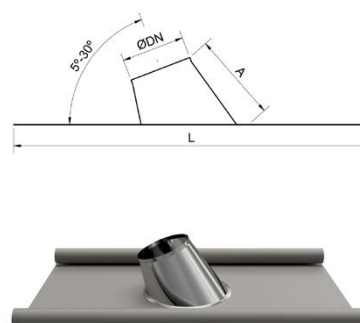

Collarín antilluvia

Collar

Collerete de solin

Ø	Referencia	€/Ud	L	ØA	
130	COA130		150	255	1
200	COA200		145	335	1
250	COA250		145	385	1

Cubreaguas plomo de 5°/30°

5°/30° lead water cover / Solin plomb 5°/30°

Ø	Referencia	€/Ud	L	A	
130	CUI13030		600	175	1
200	CUI20030		800	235	1
250	CUI25030		800	255	1

Cubreaguas plomo de 30°/45°

30°/45° lead water cover / Solin plomb 30°/45°

Ø	Referencia	€/Ud	L	A	
130	CUI13045		800	270	1
200	CUI20045		800	325	1
250	CUI25045		1000	375	1

Spray reparador

Repair spray / Spray de réparation

Referencia	€/Ud	
SPSENOTHERM		1