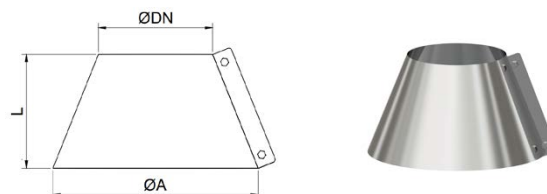

∅	Referencia	€/Ud	A	∅B	
80	EXMEV080		295	170	1
150	EXMEV150		330	215	1
200	EXMEV200		370	280	1

Collarín antilluvia

Collar

Collerete de solin

Ø	Referencia	€/Ud	L	ØA	
130	COA130		150	255	1
200	COA200		145	335	1
250	COA250		145	385	1