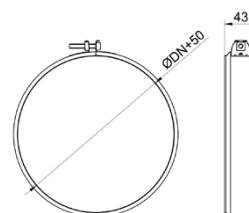

Abrazadera de unión

Lockin clamp / Bride de sécurité

∅	Referencia	€/Ud	
80	EXAUMV080	1	
150	EXAUMV150	1	
200	EXAUMV200	1