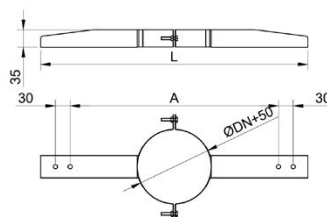

Soporte forjado

Joist support / Support au toit

∅	Referencia	€/Ud	L	A	
130	SFI130		580	460	1
200	SFI200		650	530	1
250	SFI250		700	580	1